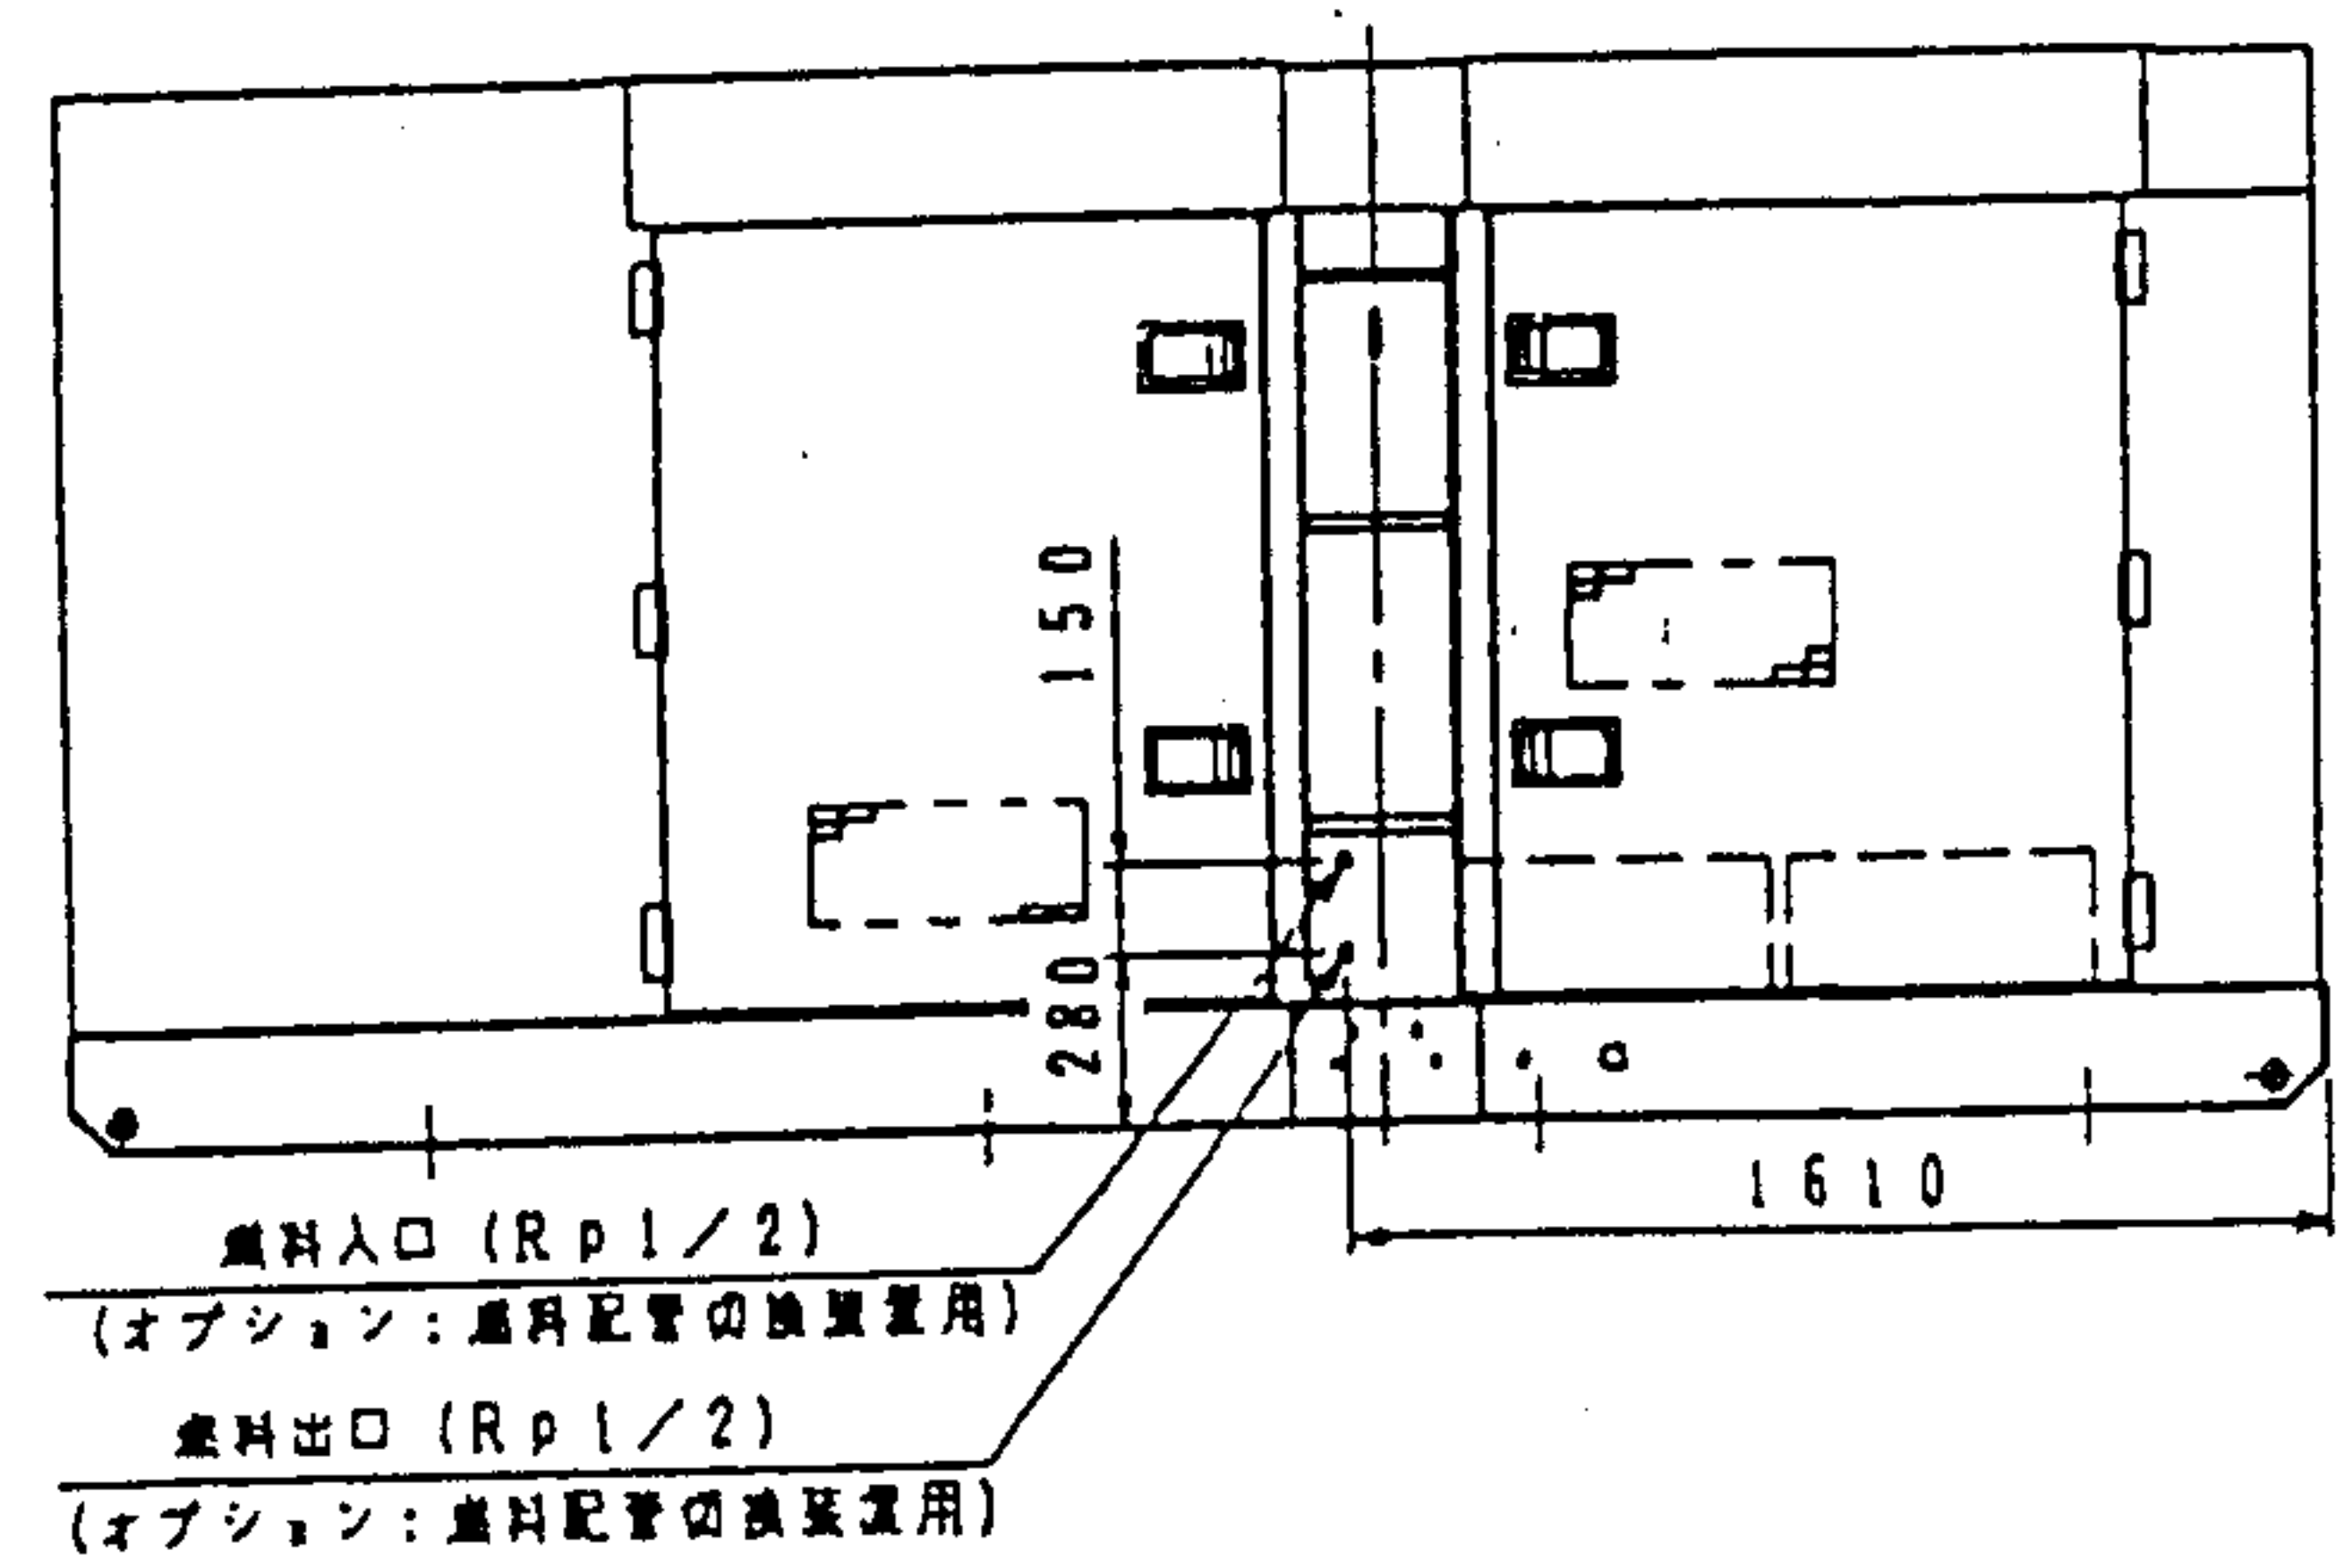

DCA-220SPM2

A矢视图

● : 重心位置

- エンジン : 三菱自工 6D24-TCE2
- 発電機 : DF-2400M
- バッテリー : 145G51x2
- 燃料タンク : 約 380L
- 乾燥質量 : 約 3680kg