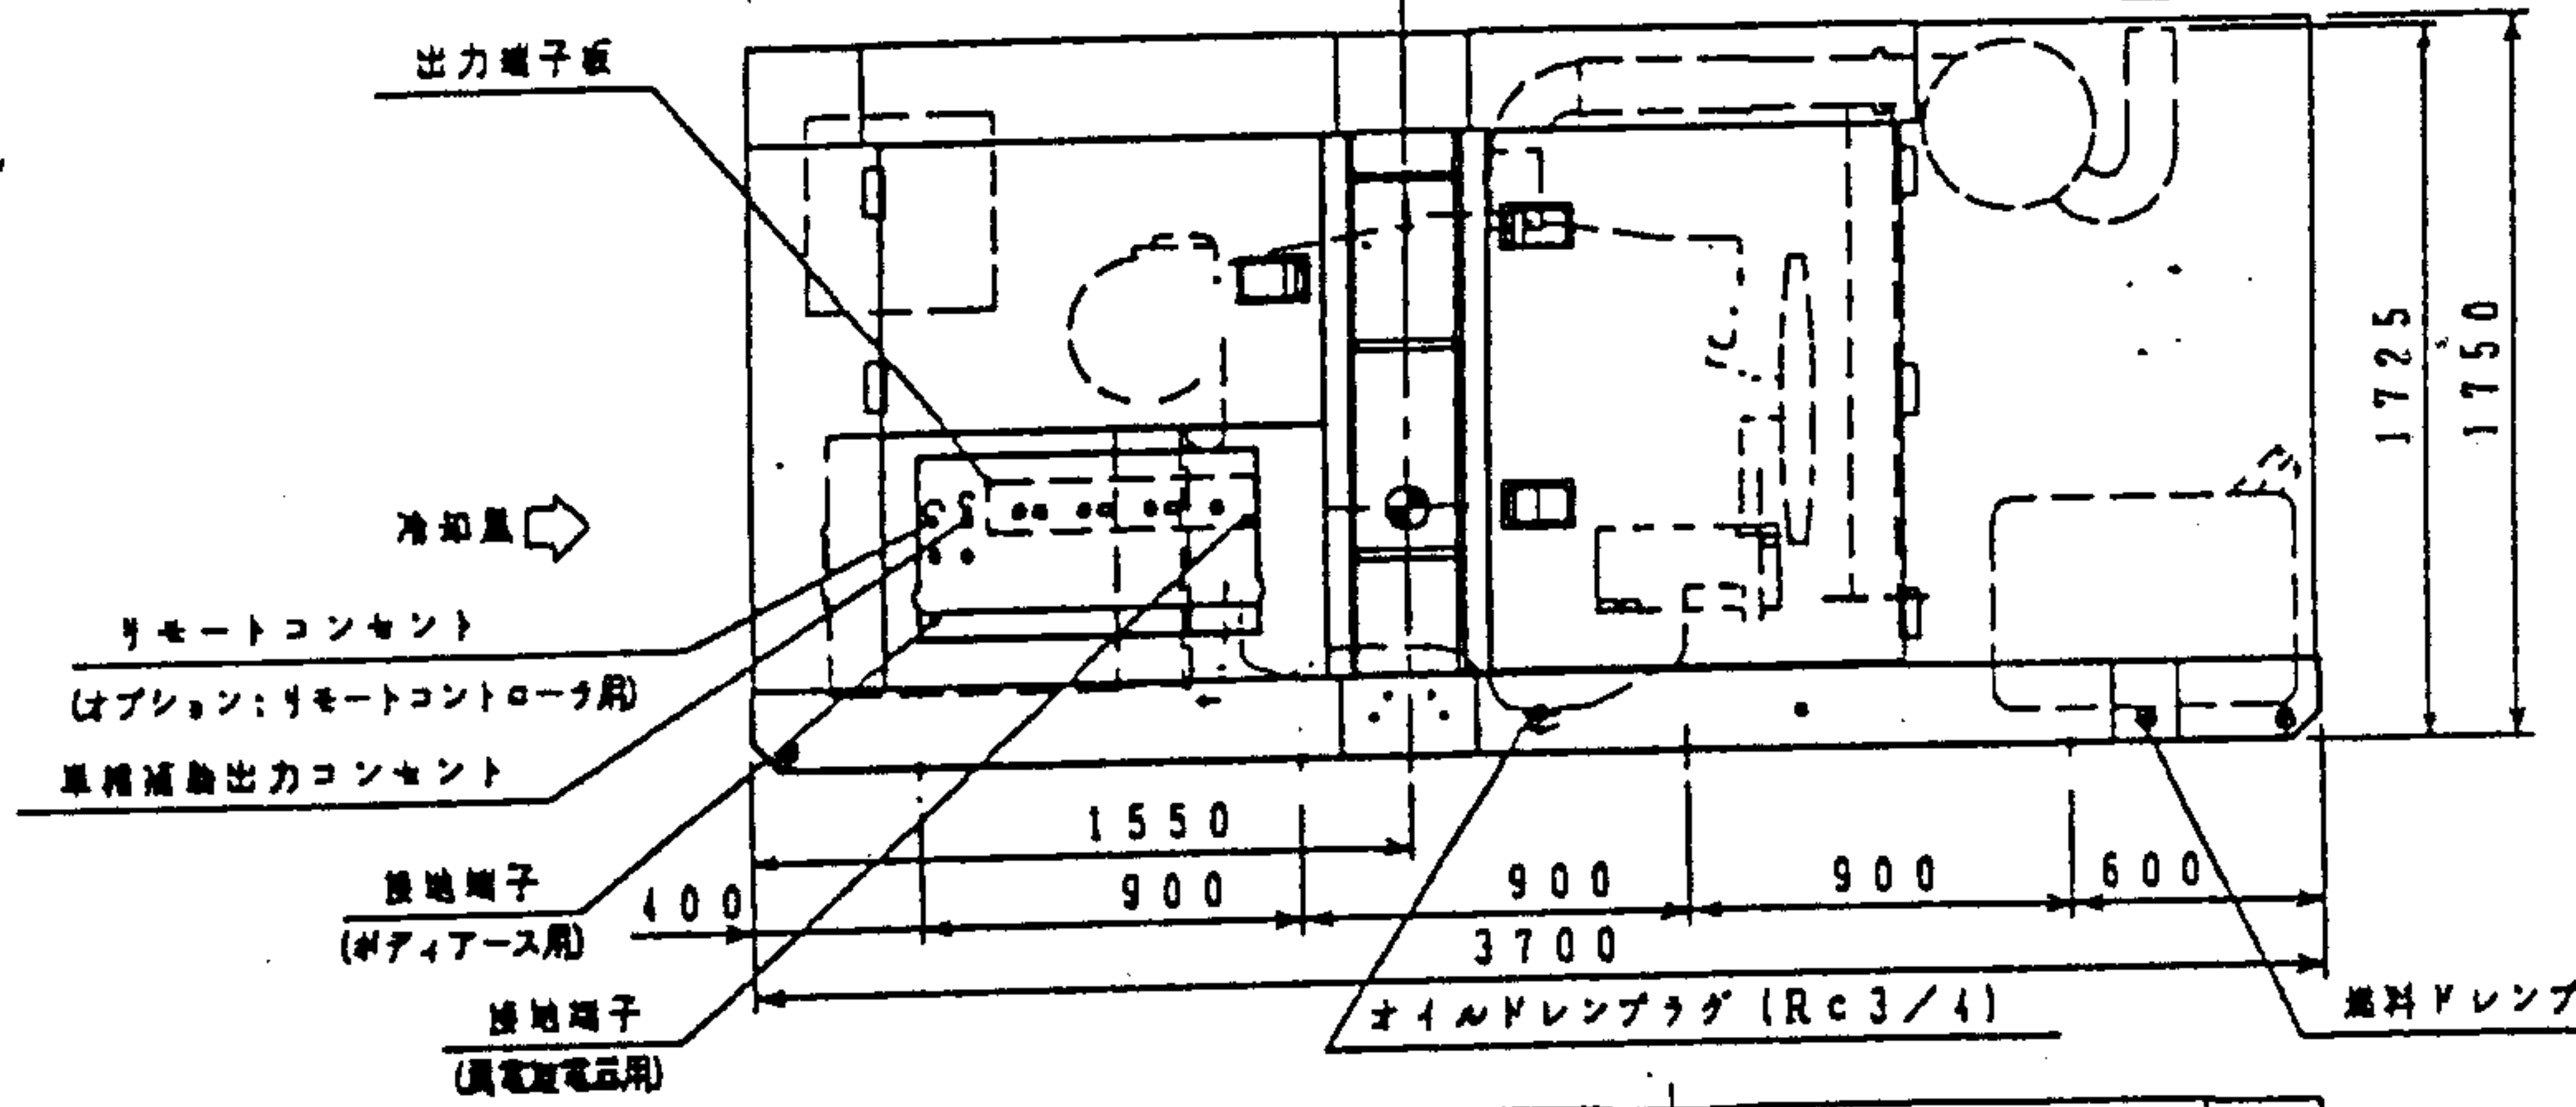

DCA-220SPM2

A矢视图

● : 重心位置

- エンジン : 三菱自工 6D24-TCE2
- 発電機 : DF-2400M
- バッテリー : 145G51x2
- 燃料タンク : 約 380L
- 乾燥質量 : 約 3680kg