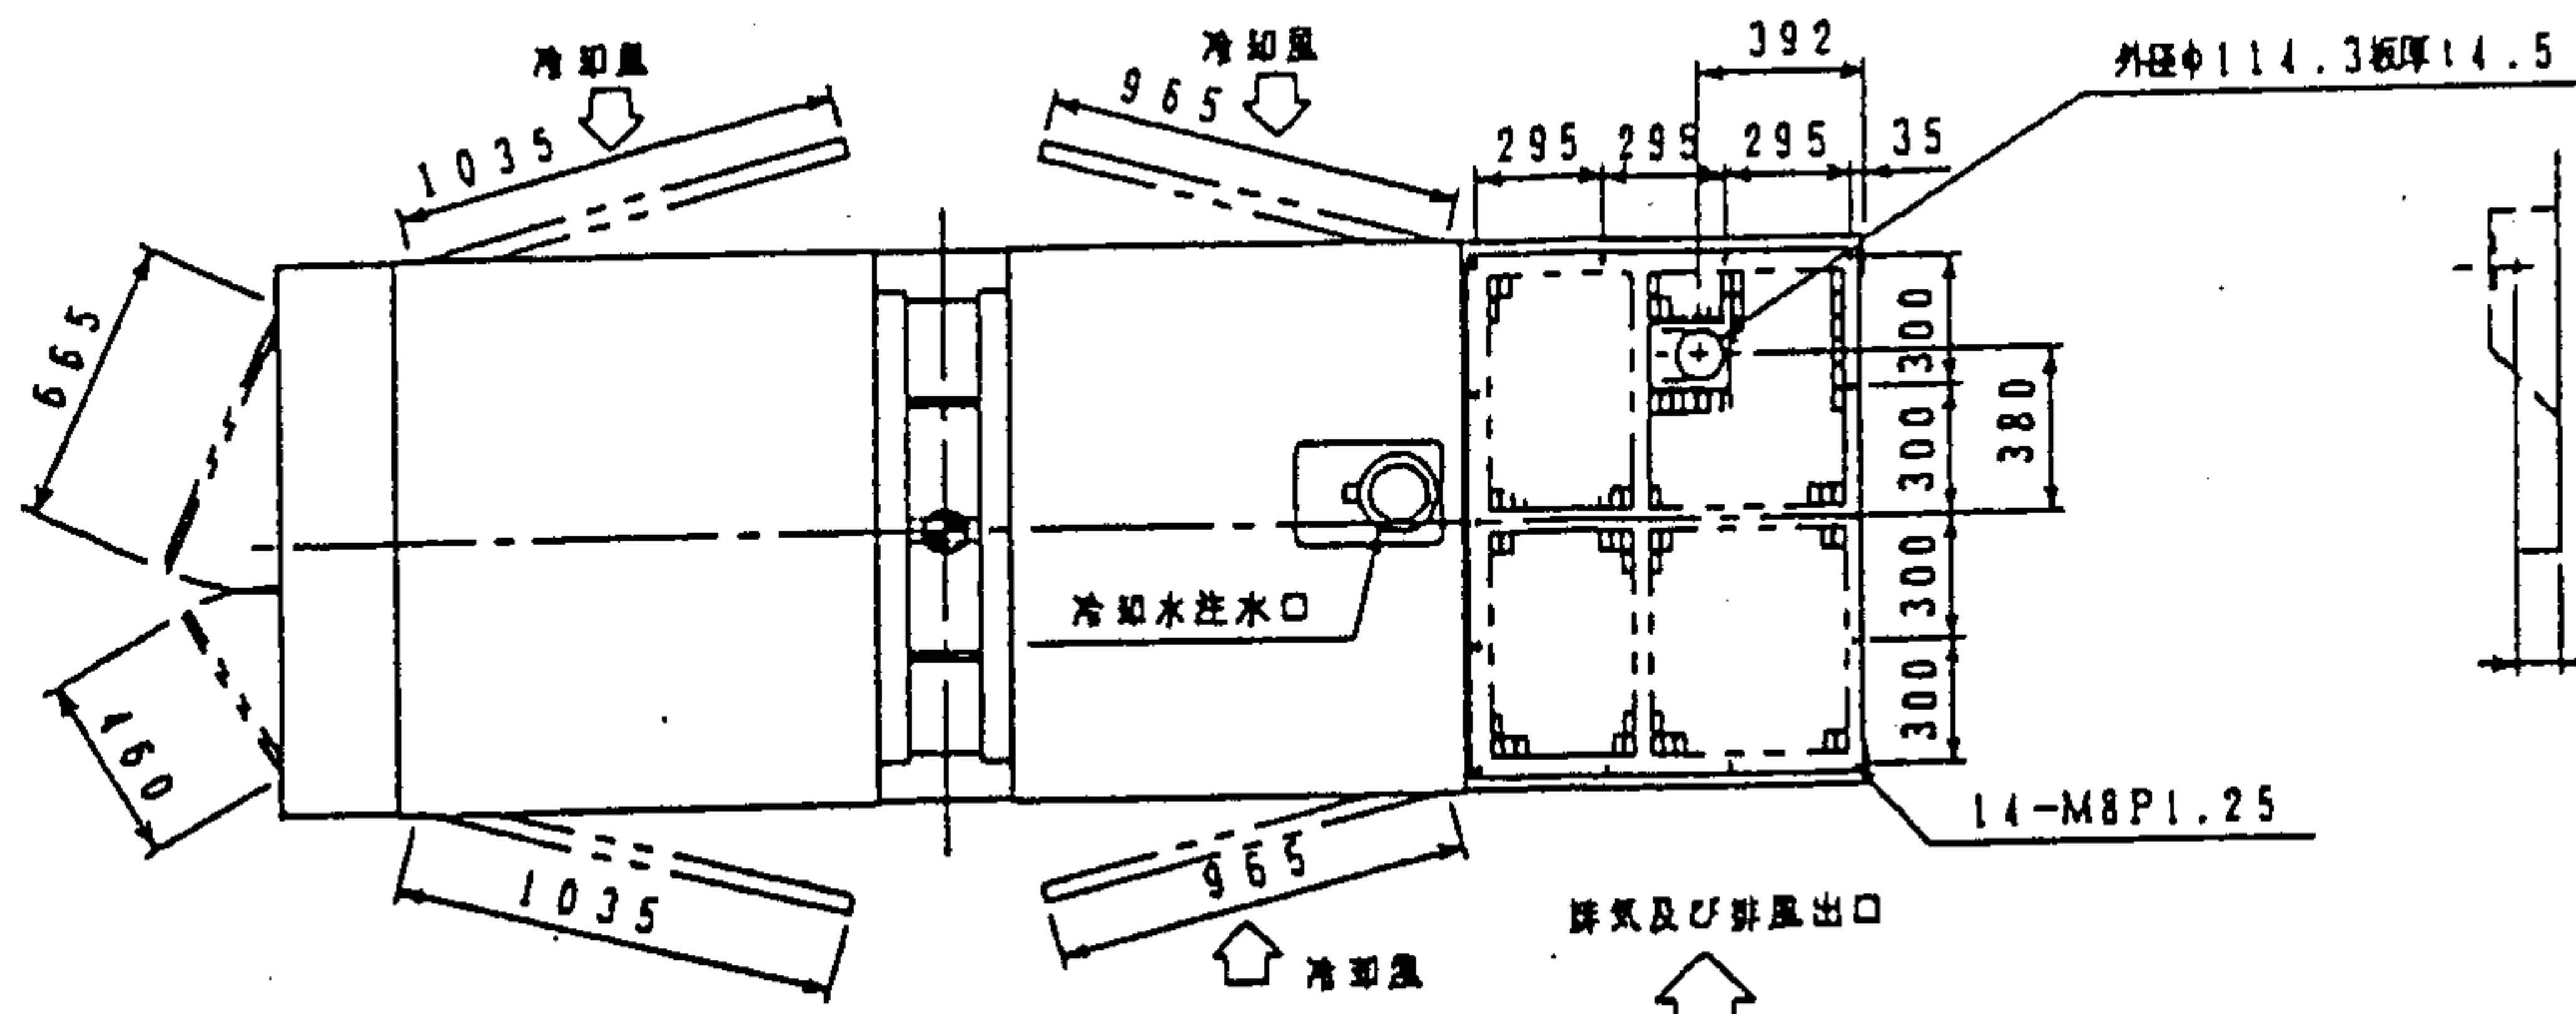

DCA-220SPM2

A矢视图

● : 重心位置

- エンジン : 三菱自工 6D24-TCE2
- 発電機 : DF-2400M
- バッテリー : 145G51x2
- 燃料タンク : 約 380L
- 乾燥質量 : 約 3680kg