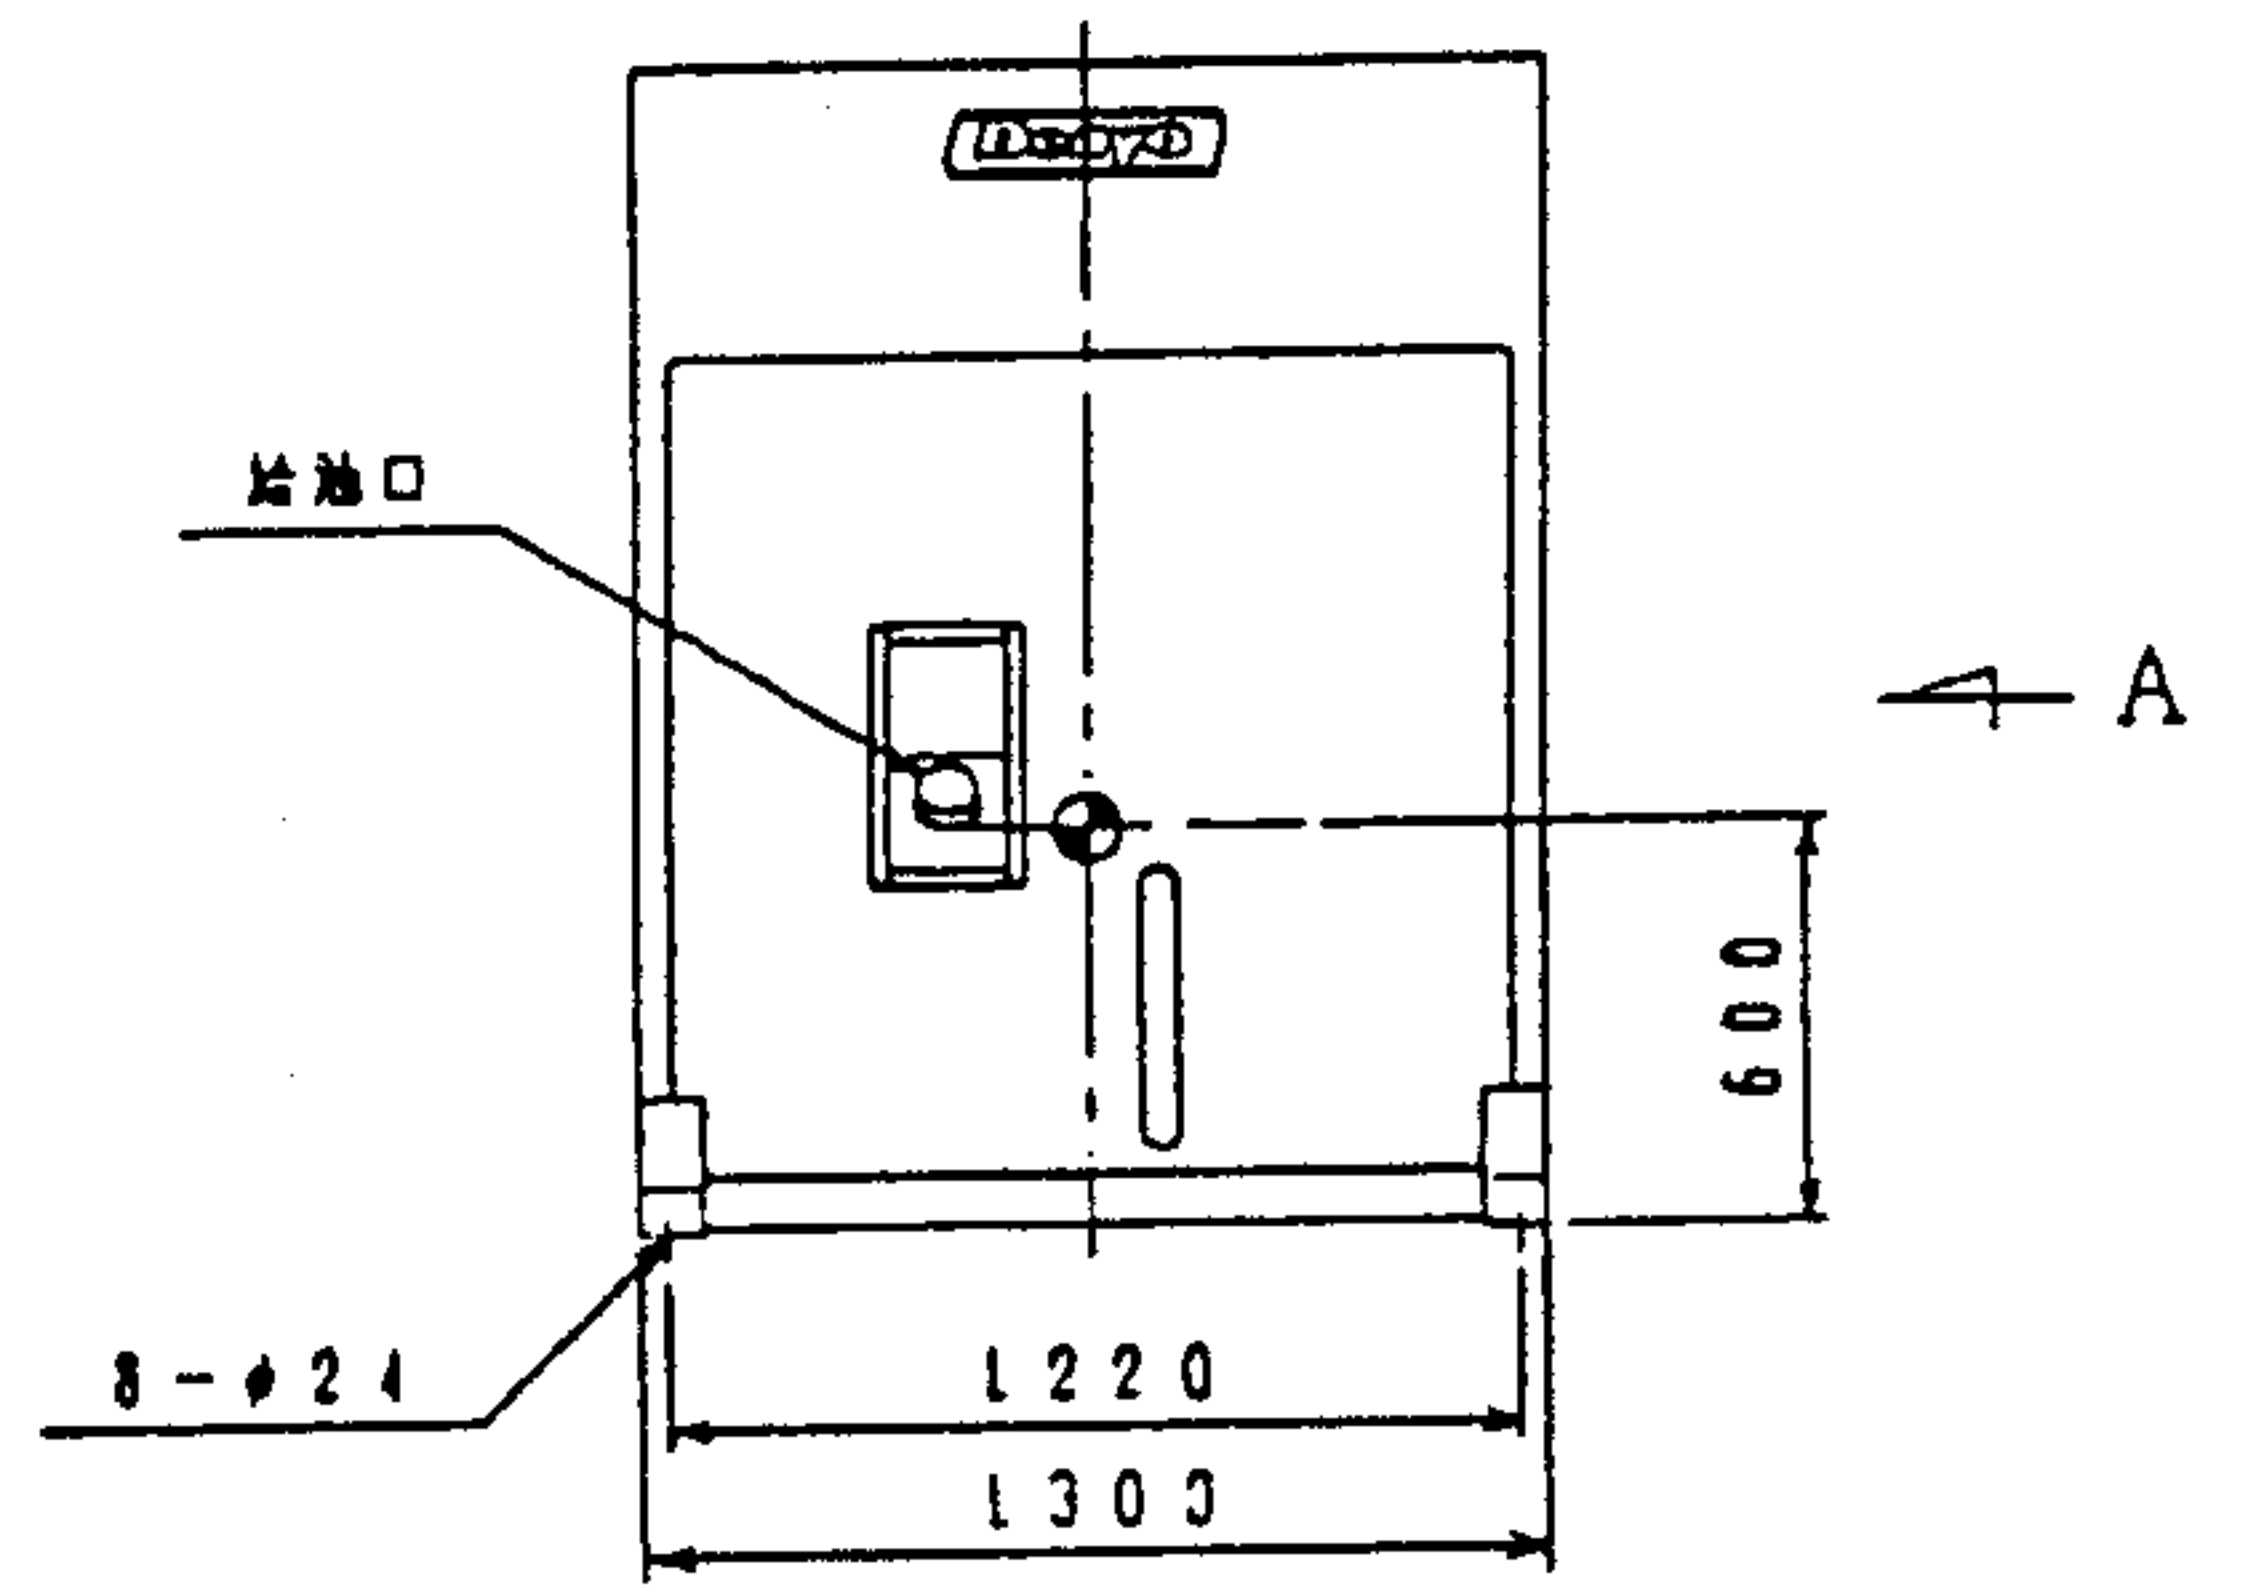

DCA-220SPM2

A矢视图

● : 重心位置

- エンジン : 三菱自工 6D24-TCE2
- 発電機 : DF-2400M
- バッテリー : 145G51x2
- 燃料タンク : 約 380L
- 乾燥質量 : 約 3680kg