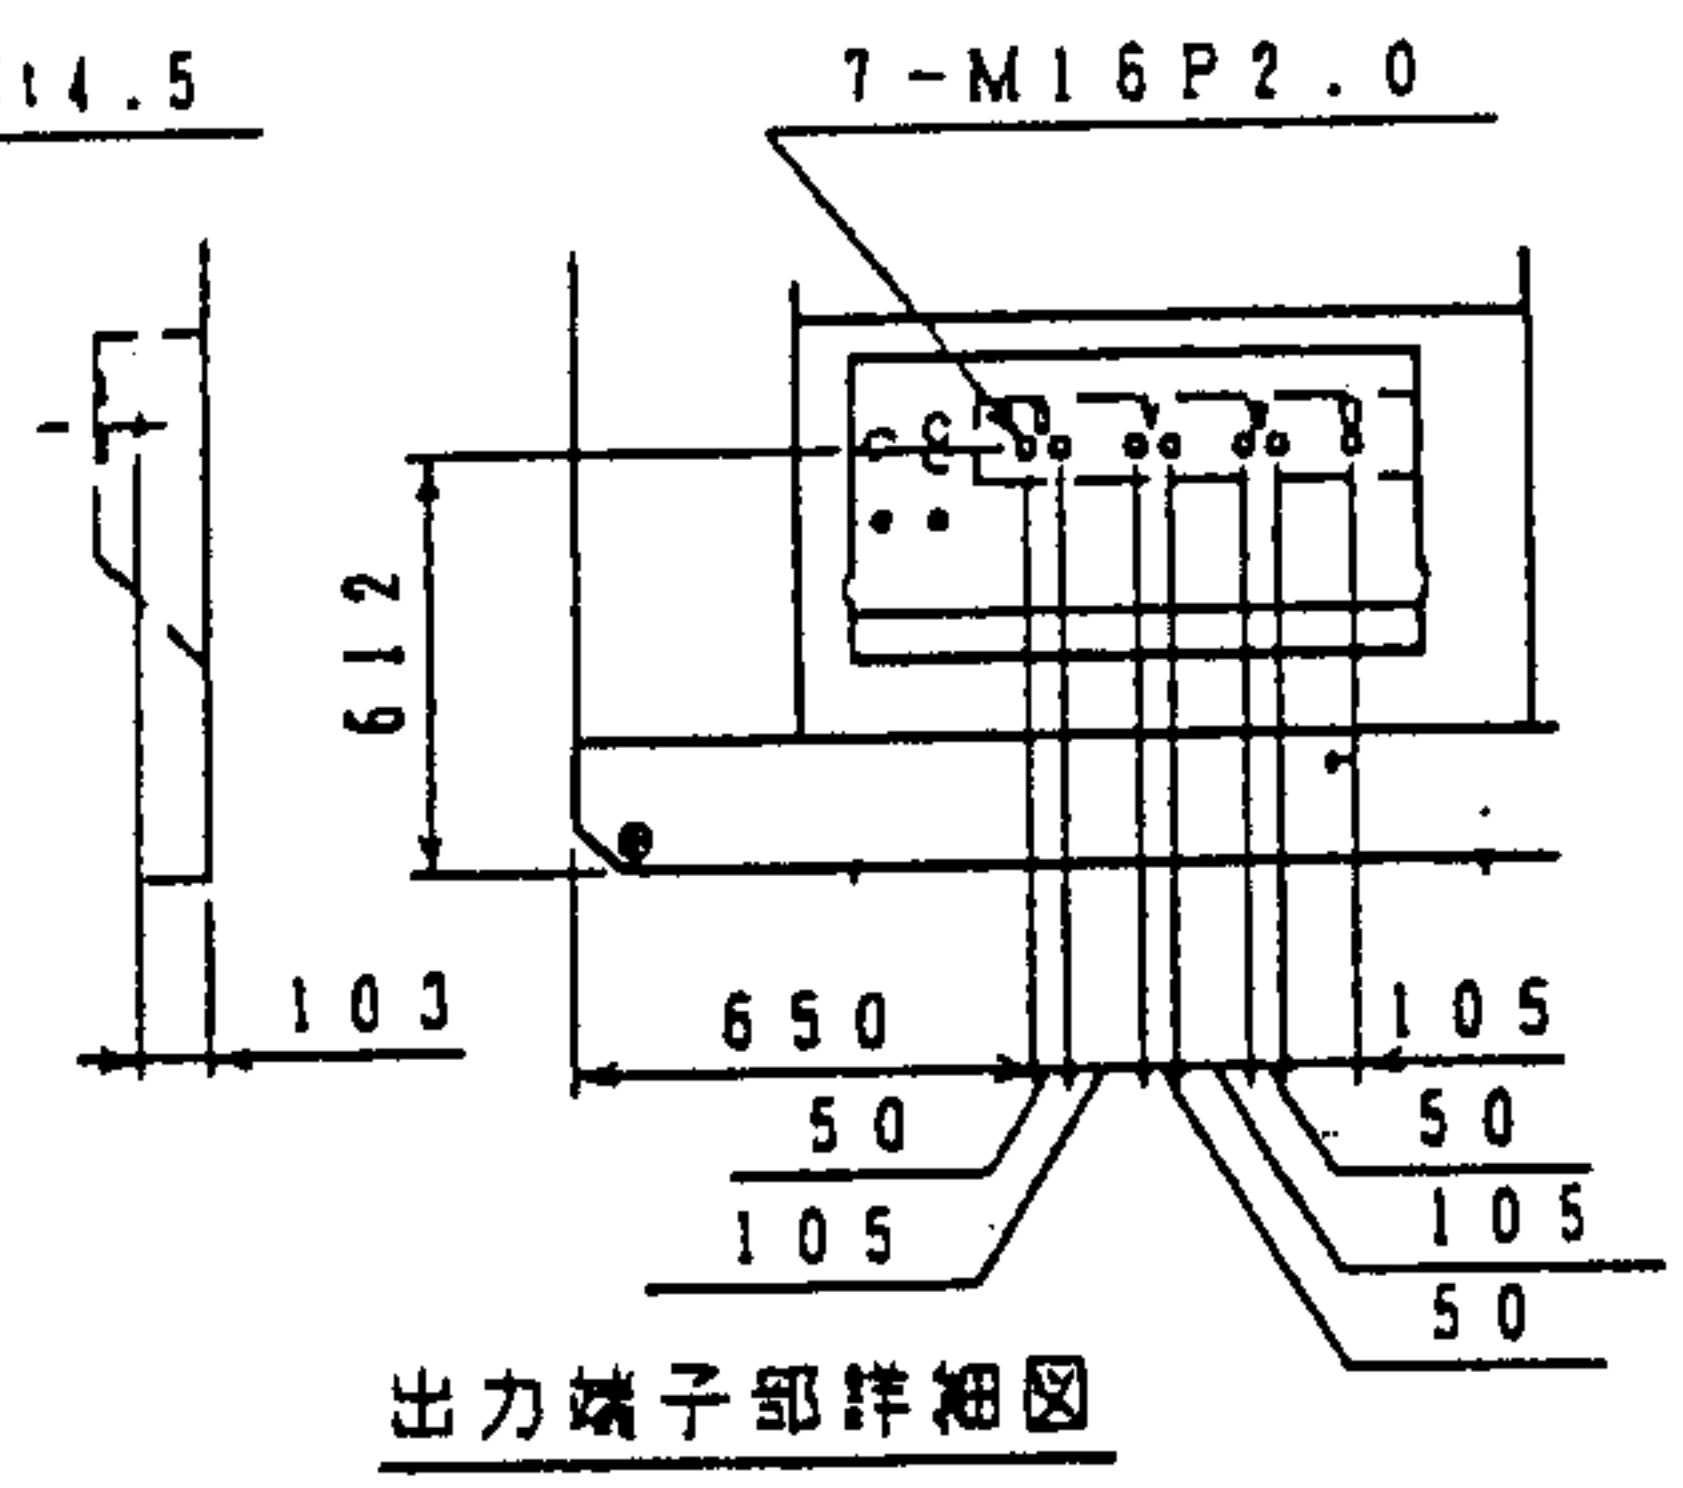

DCA-220SPM2

A矢视图

● : 重心位置

- エンジン : 三菱自工 6D24-TCE2
- 発電機 : DF-2400M
- バッテリー : 145G51x2
- 燃料タンク : 約 380L
- 乾燥質量 : 約 3680kg