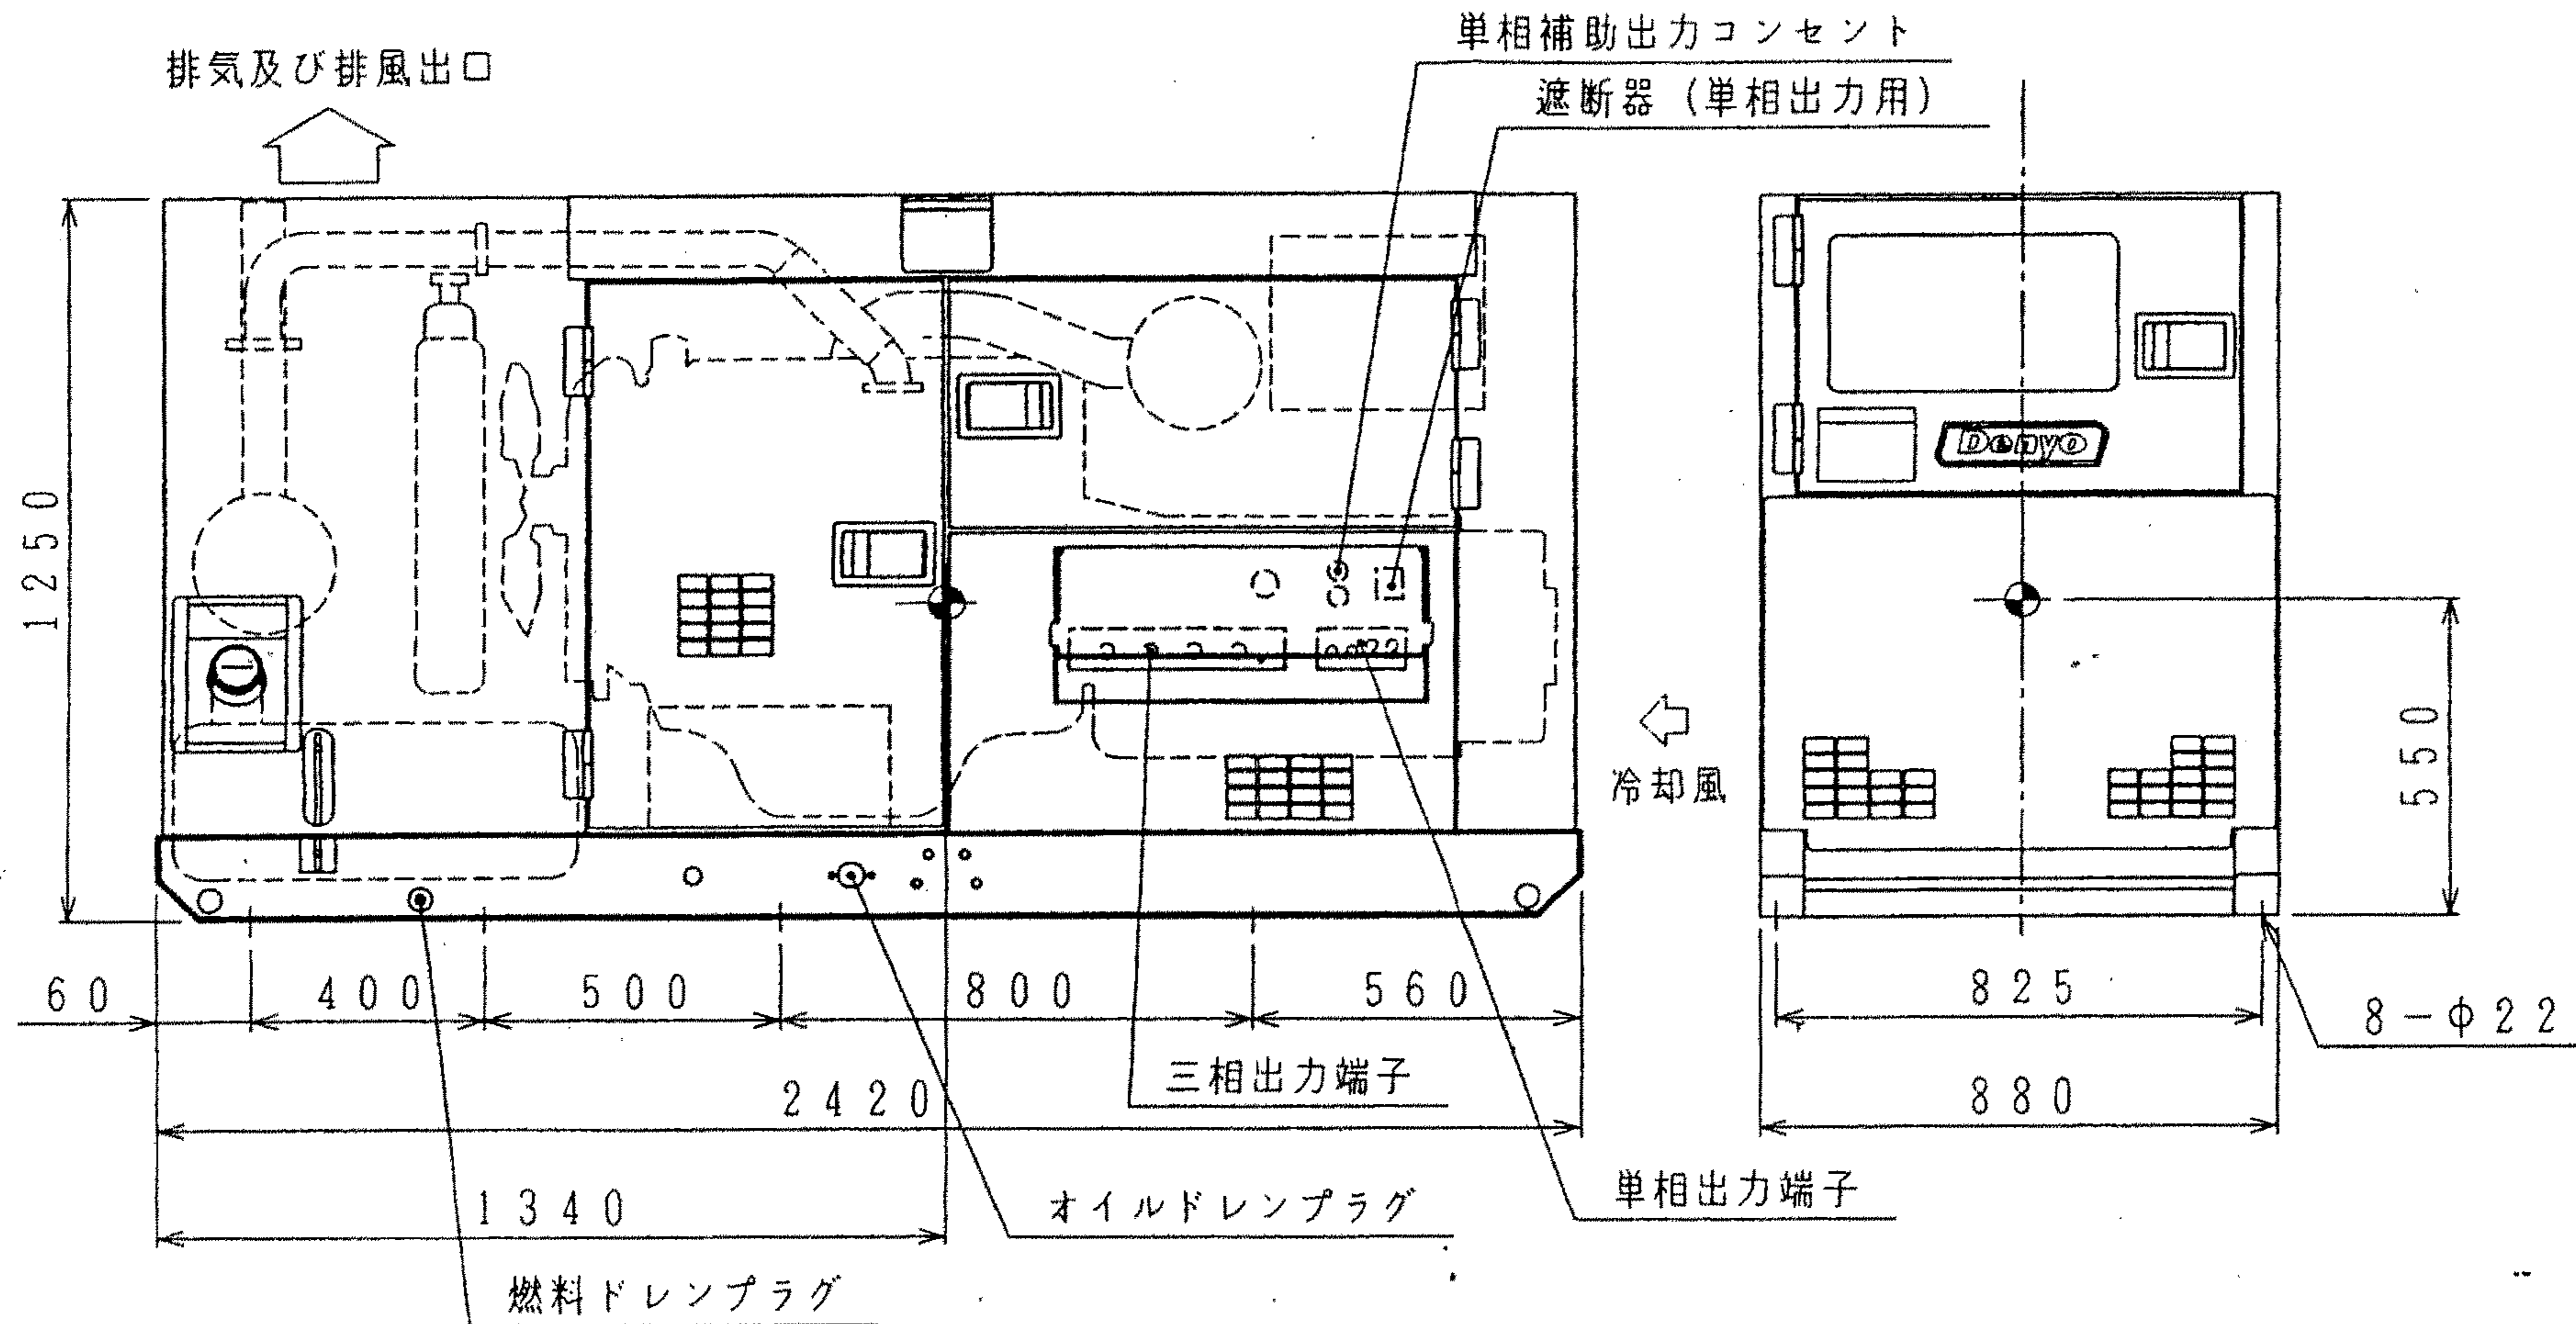

60SPI

● 重心位置

重量 1610kg

燃料 125L