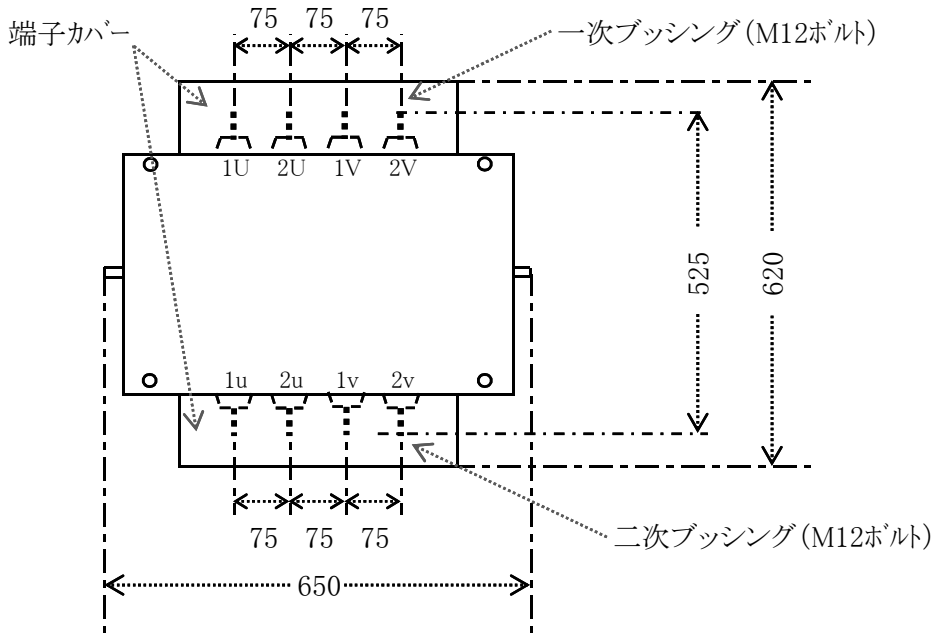

変圧器外形寸法図

H種単相変圧器 防滴型	
相数	1
周波数	50/60 HZ
定格容量	30 KVA
一次電圧	F 460・230 V F 440・220 V R 420・210 V 400・200 V 380・190 V
二次電圧	210-105 V 105 V
総質量	210kg
塗装色	N 5.5
※混触防止板付き	

結線図

	接続	電圧(V)
二次	2u + 1v	210-105
	1u+2u 1v+2v	105

※1次電圧 210V級 or 420V級
2次電圧 単相二線 or 単相三線

) は、ご指定下さい。結線して出庫致します。