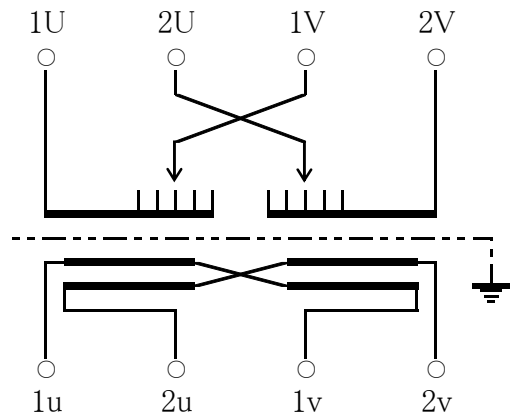

変圧器外形寸法図

H種単相変圧器 防滴型	
相数	1
周波数	50/60 HZ
定格容量	30 KVA
一次電圧	F 460・230 V F 440・220 V R 420・210 V 400・200 V 380・190 V
二次電圧	210-105 V 105 V
総質量	210kg
塗装色	N 5.5
※混触防止板付き	

結線図

	接続	電圧(V)
二次	2u + 1v	210-105
	1u+2u 1v+2v	105

※1次電圧 210V級 or 420V級
2次電圧 単相二線 or 単相三線

) は、ご指定下さい。結線して出庫致します。