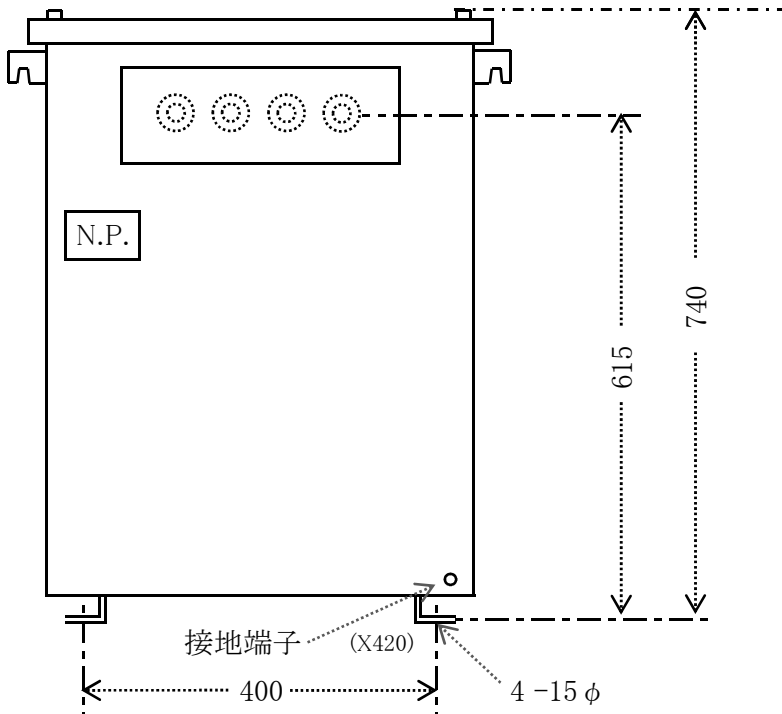

変圧器外形寸法図

H種単相変圧器 防滴型	
相数	1
周波数	50/60 HZ
定格容量	30 KVA
一次電圧	F 460・230 V F 440・220 V R 420・210 V 400・200 V 380・190 V
二次電圧	210-105 V 105 V
総質量	210kg
塗装色	N 5.5
※混触防止板付き	

結線図

	接続	電圧(V)
二次	2u + 1v	210-105
	1u+2u 1v+2v	105

※1次電圧 210V級 or 420V級
2次電圧 単相二線 or 単相三線

) は、ご指定下さい。結線して出庫致します。