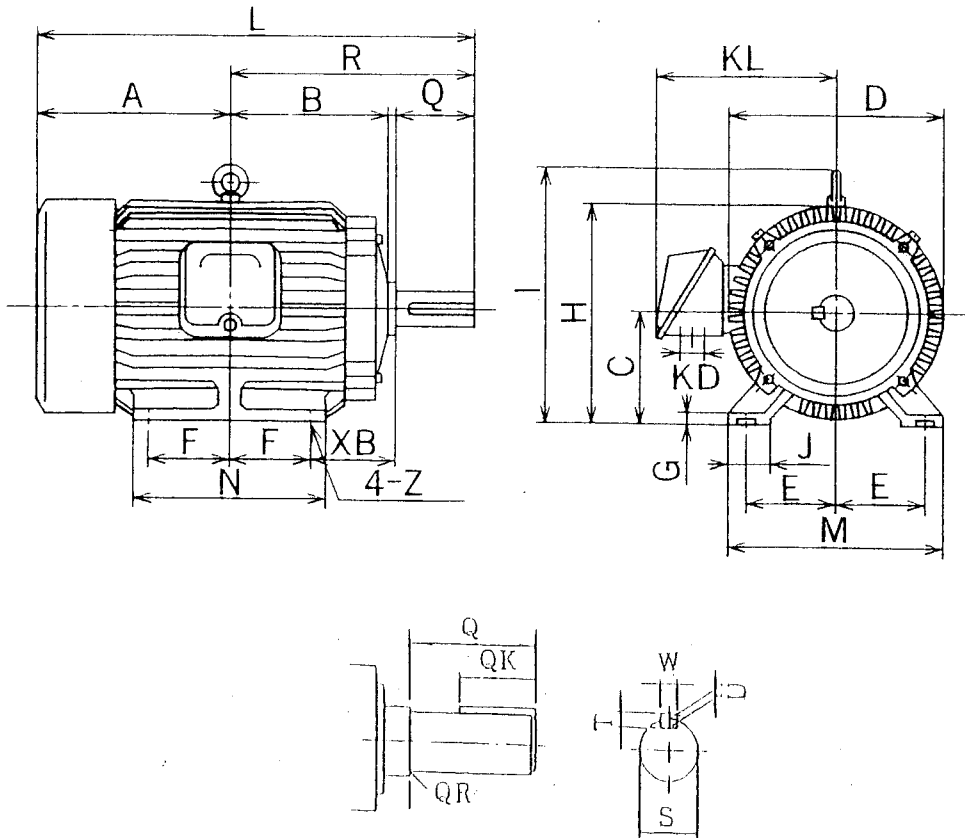

三相誘導電動機外形図

日立 製 鋼 形 電動機外形図

形式	出力	極数	電圧	回転数	周波数	枠番号
TFO-KK	22 kW	2 P	200/200 V	2920/3510 rpm	50/60 Hz	180L

C	D	E	F	G	H	I	J	K	L
180	365	139.5	139.5	20	366	426	75		693

M	N	X B	Z	K A	K L
355	335		15		287.5

軸受番号	
負荷側	反負荷側
6212HL	6310HL

R	Q	Q K	S	T	U	W
370.5	110		48	8	4.5	12

概算重量	180 Kg
------	--------

大阪市福島区海老江1丁目4番5号
 興村電機株式会社
 TEL 06-6453-0551
 FAX 06-6453-0555