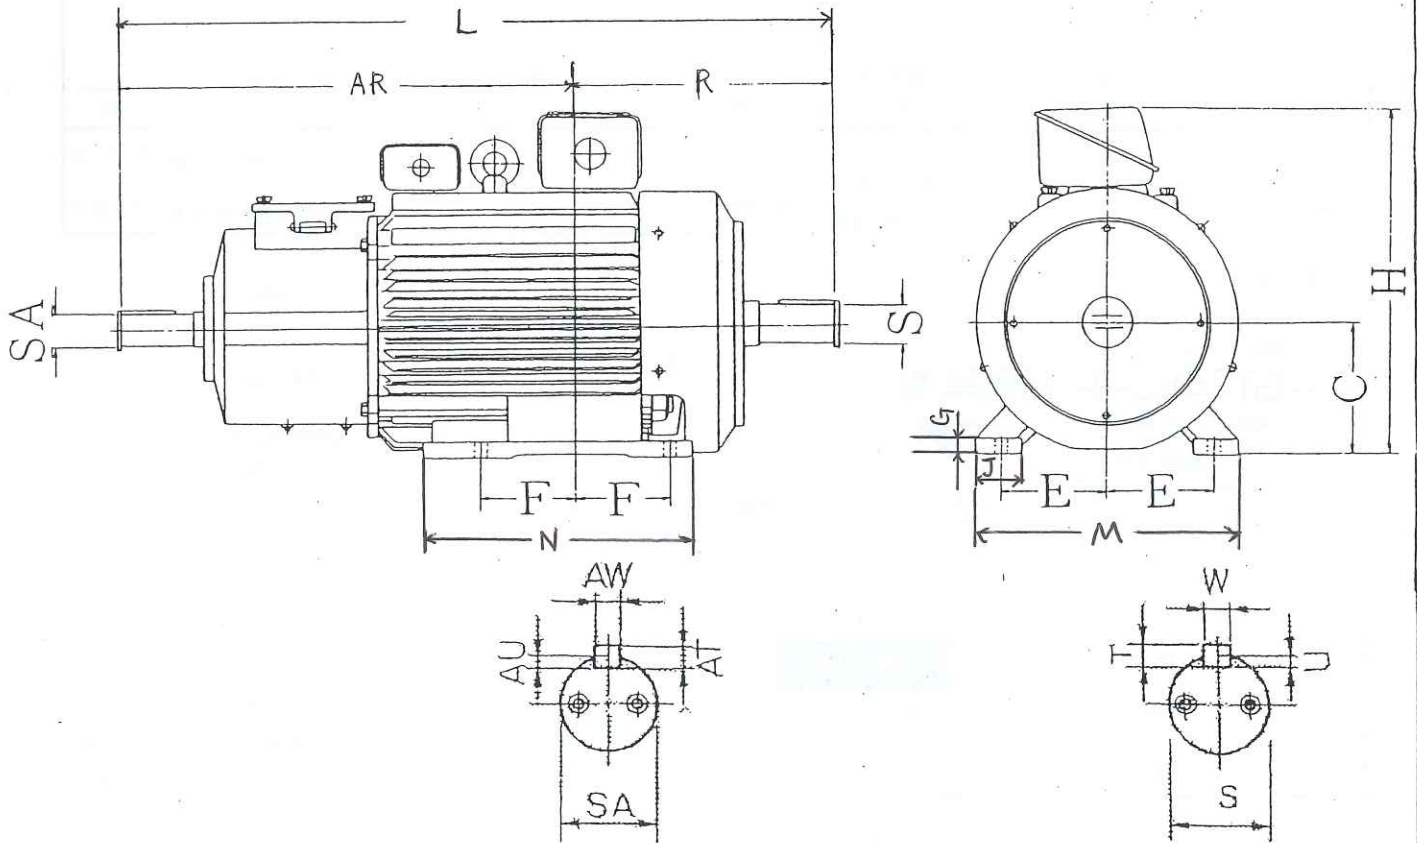

# 三菱電機製 17L-1E-A 形 電動機

132/118  
66/59A

形式	出力	極数	電圧	回転数	周波数	枠番号
KF-FH	30kw	6P	200/220 400/440V	955/1160 rpm	50/60 Hz	225M

F/F種

C	D	E	F	G	H	J	K
225		178	155.5	27	611	85	
L	M	N	XB	Z	KA	KL	R
1160	455	445		20			444.5

Q	QK	S	T	U	W
140		65	12	6	18
AQ	AK	SA	AT	AU	AW
110		55	10	5	15

軸受番号	
負荷側	反負荷側
NU316	6313

概算重量
600 Kg

二次 230/253V, 81/73A

名称	三相誘導電動機外形図					殿		
設計	製図	検図	H.O	承認	尺度	NTS	日付	
製番	図番					奥村電機株式会社		