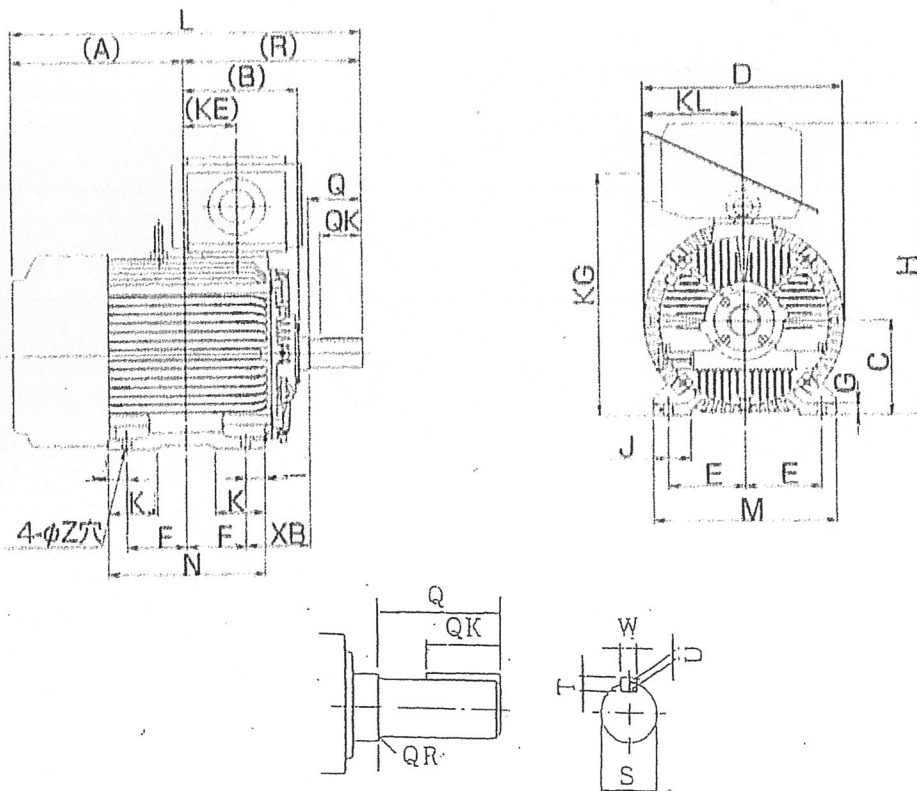

三相誘導電動機外形図

東芝 (TMA) 製 全外屋外形 電動機外形図

136A

形式	出力	極数	電圧	回転数	周波数	枠番号
TIKK-FBKW11	75 KW	4 P	400 V	1480 rpm	50 Hz	250S

F種

2001年

C	D	E	F	G	H	I	J	K	L
250	535	203	155.5	30	760		95	130	910

M	N	XB	Z	KG	KL
486	410	168	24	630	

軸受番号	
負荷側	反負荷側
NU218CM	6217ZZC3

R	Q	QK	S	T	U	W
463.5	140	110	75	12	7.5	20

概算重量	500 Kg
------	--------

大阪市福島区海老江1丁目4番5号
 奥村電機株式会社
 TEL 06-6453-0551
 FAX 06-6453-0555