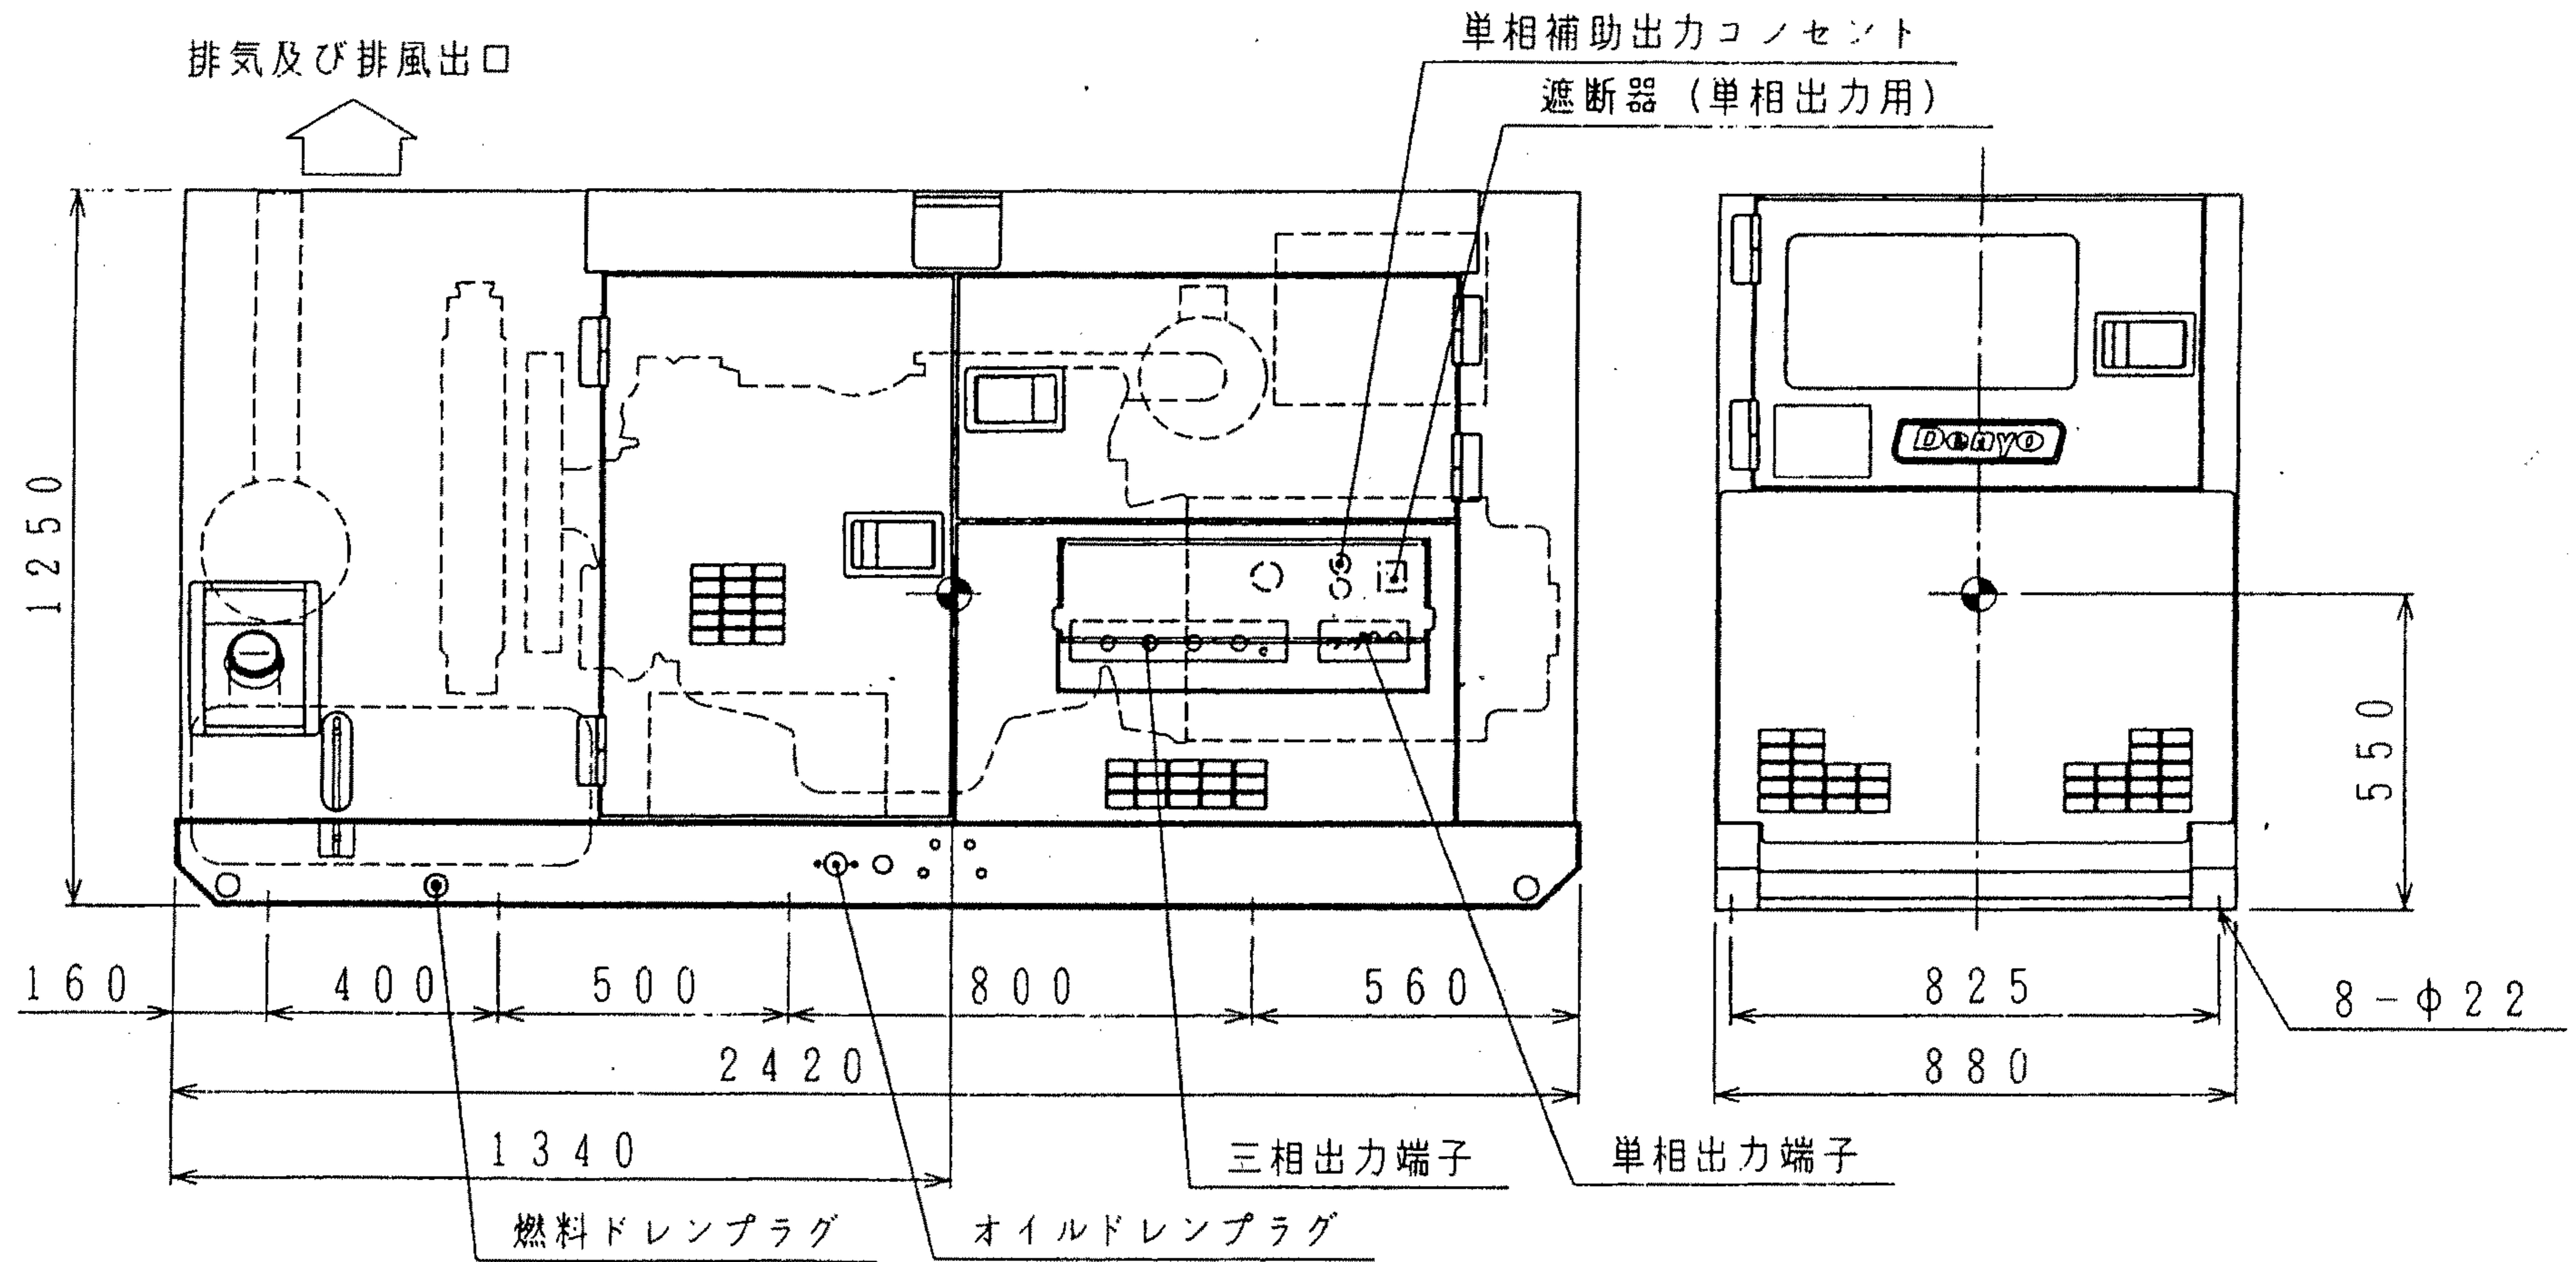

# 60SPH

●— 重心位置

重量 1610kg

燃料 125L