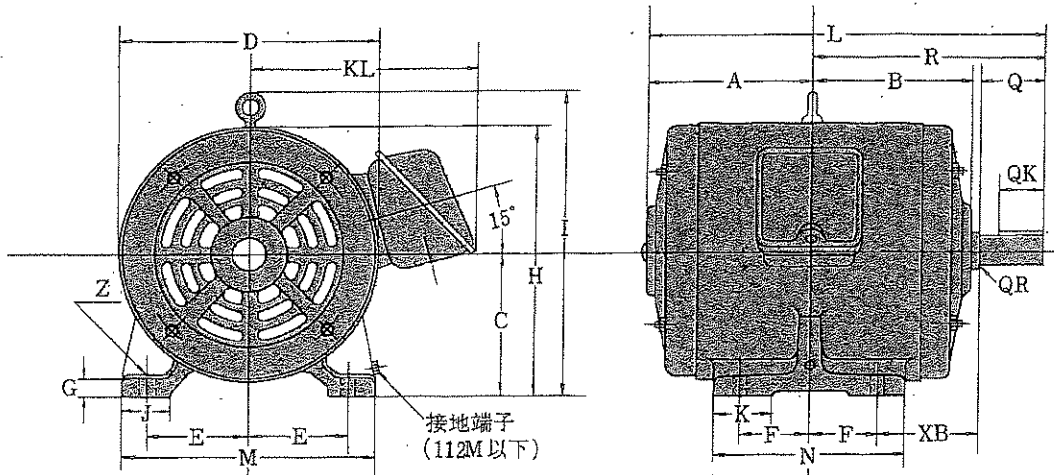

三相誘導電動機外形圖

東芝 製 防滴保護形 電動機外形圖

4.1/3.7
3.6A

形式	出力	極數	電圧	回轉數	周波數	枠番号
IK-DBK	0.75kW	6 P	200/200 220V	920/1110 /1120 rpm	50/60 Hz	90L

E種

C	D	E	F	G	H	I	J	K	L
90	172	70	62.5	10	176		40	40	283.5

M	N	XB	Z	KA	KL
176	150	56	10		156

軸受番号	
負荷側	反負荷側
6205ZZ	6205ZZ

R	Q	QK	S	T	U	W
168.5	50	32	24	7	4	7

概算重量	20 Kg
------	-------