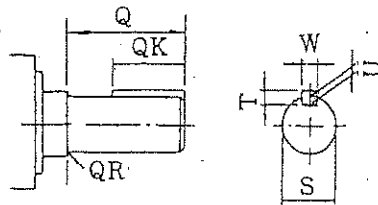

三相誘導電動機外形圖

東芝 製 防滴保護形 電動機外形圖

4.1/3.7
3.6A

形式	出力	極數	電圧	回轉數	周波數	枠番号
IK-DBK	0.75kW	6 P	200/200 220V	920/1110 /1120 rpm	50/60 Hz	90L

E種

C	D	E	F	G	H	I	J	K	L
90	172	70	62.5	10	176		40	40	283.5

M	N	XB	Z	KA	KL
176	150	56	10		156

軸受番号	
負荷側	反負荷側
6205ZZ	6205ZZ

R	Q	QK	S	T	U	W
168.5	50	32	24	7	4	7

概算重量	20 Kg
------	-------