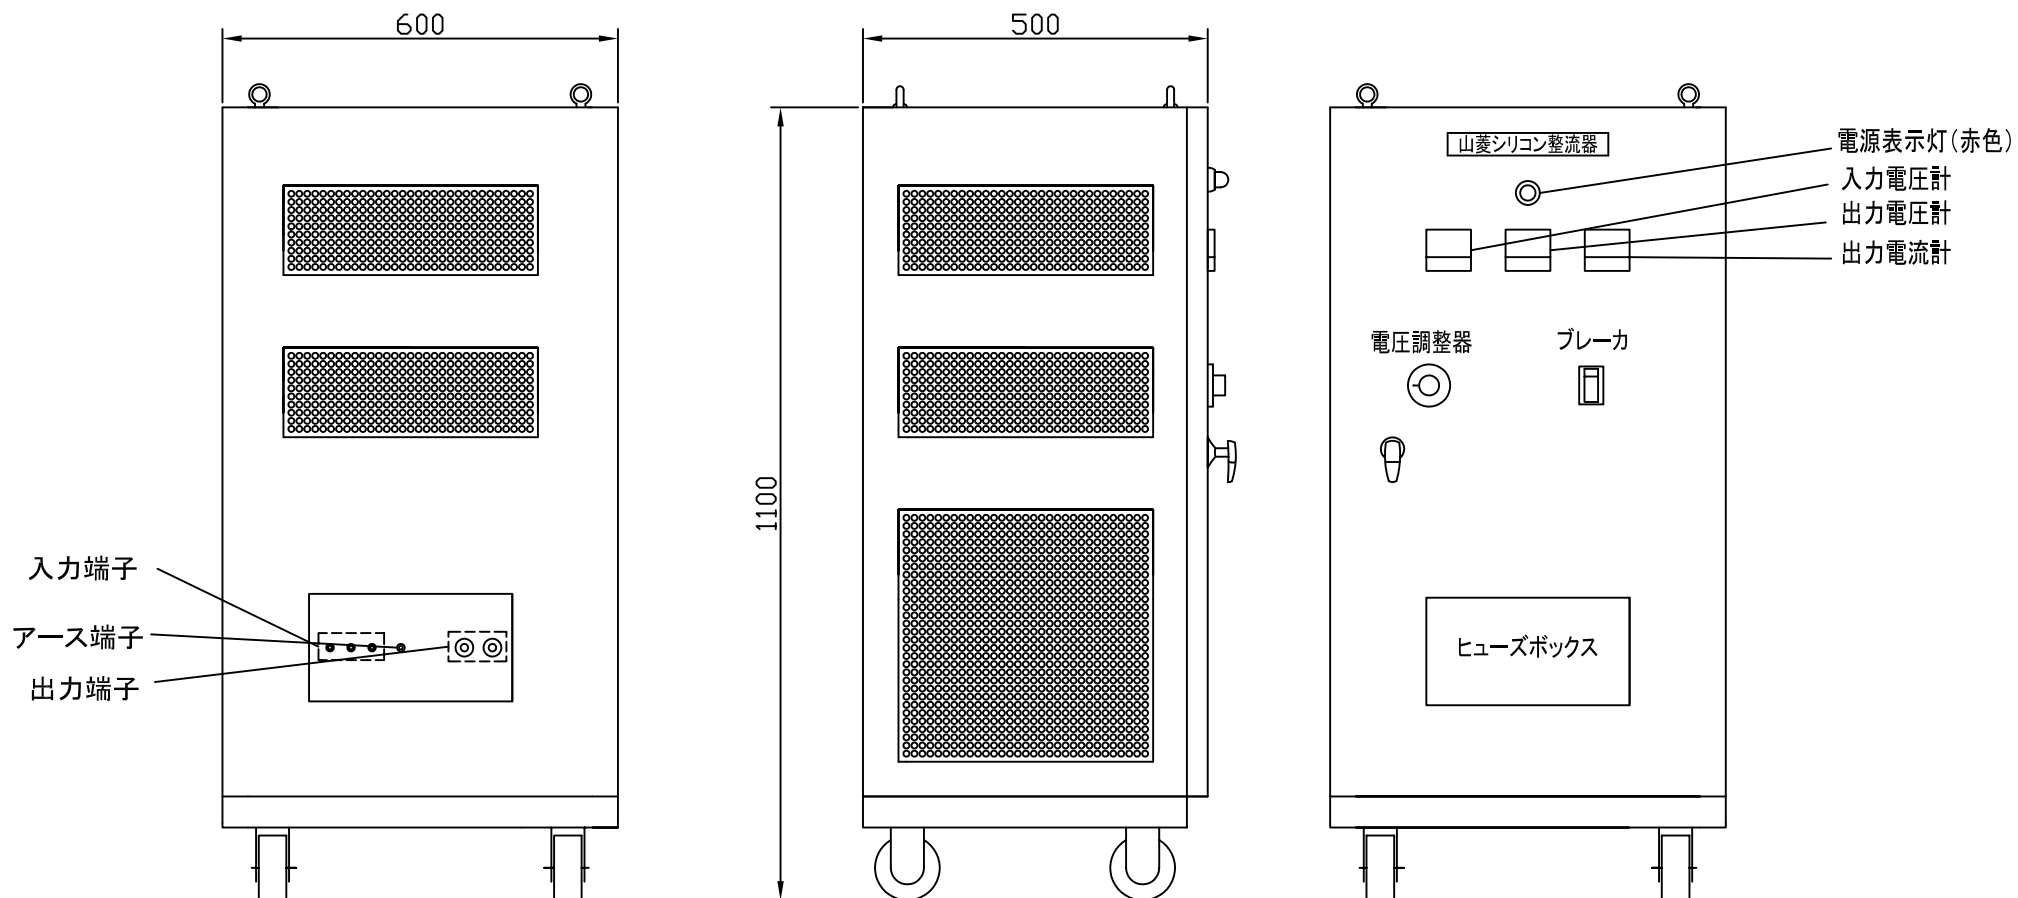

裏面

側面

正面

概算重量 200Kg

仕様

メーカー 山菱
 形式 YSIR-3100-60
 入力電源 AC 3φ 200V
 出力電源 DC 0~100V 60A

名称	直流電源装置 DC 0~100V 60A						殿			
設計	H.O	製図	Y.Y	検図	H.O	承認	尺度	/	日付	'02, 11, 01
製番				図番			奥村電機株式会社			