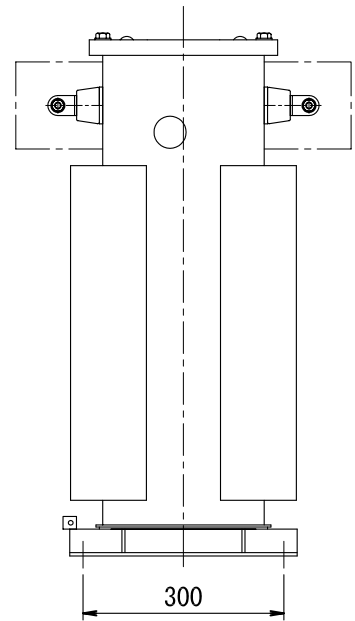

油入自冷式変圧器 屋外用

相数	1	
定格	連続	
周波数	50/60	Hz
定格容量	20	kVA
一次電圧	F440/R420/400-F220/R210/200 V	
二次電圧	210/105 (単二・単三共用) V	
二次電流	95.2	A
油量	54	L
総質量	190	kg
塗装色	マンデル N5.5	

一次・二次端子 (t5)

△×				承	照	担	品名 変圧器外形図
△×				認	査	当	
△×				第3角法	尺	日	図番 080716-1
△×					度	付	
△×					1/ (mm)	2008.7.30	
△×				株式会社 興進電器製作所 KOSHIN ELECTRIC MFG. CO., LTD.			
記号	年月日	記事	担当	訂正			