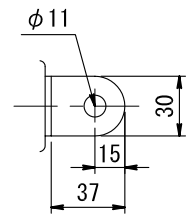

油入自冷式変圧器 屋外用

相数	1	
定格	連続	
周波数	50/60	Hz
定格容量	20	kVA
一次電圧	F440/R420/400-F220/R210/200 V	
二次電圧	210/105 (単二・単三共用) V	
二次電流	95.2	A
油量	54	L
総質量	190	kg
塗装色	マンデル N5.5	

一次・二次端子 (t5)

△×				承	照	担	品名 変圧器外形図
△×				認	査	当	
△×				第3角法	尺	日	図番 080716-1
△×					度	付	
△×					1/ (mm)	2008.7.30	
△×				株式会社 興進電器製作所 KOSHIN ELECTRIC MFG. CO., LTD.			
記号	年月日	記事	担当	訂正			