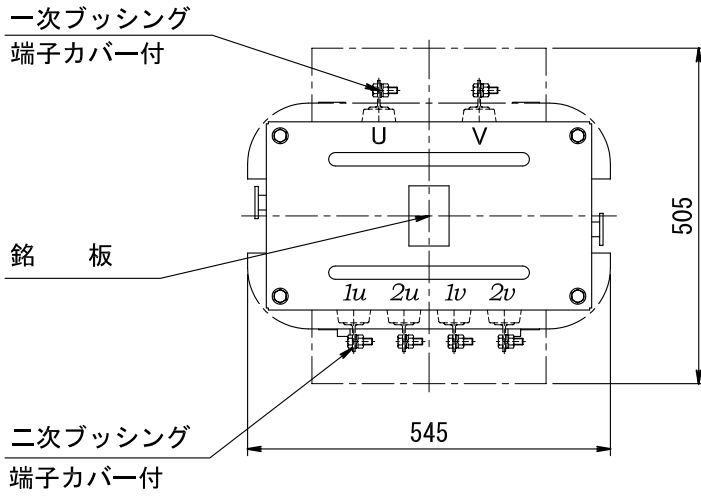

油入自冷式変圧器 屋外用

相数	1	
定格	連続	
周波数	50/60	Hz
定格容量	20	kVA
一次電圧	F440/R420/400-F220/R210/200 V	
二次電圧	210/105 (単二・単三共用) V	
二次電流	95.2	A
油量	54	L
総質量	190	kg
塗装色	マンデル N5.5	

一次・二次端子 (t5)

△×				承	照	担	品名 変圧器外形図
△×				認	査	当	
△×				第3角法	尺	日	図番 080716-1
△×					度	付	
△×					1/ (mm)	2008.7.30	
△×				株式会社 興進電器製作所 KOSHIN ELECTRIC MFG. CO., LTD.			
記号	年月日	記事	担当	訂正			