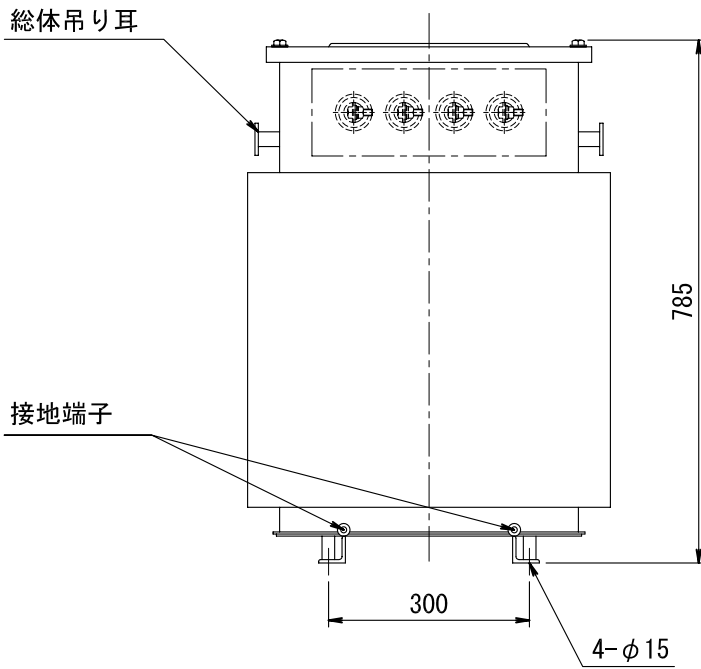

油入自冷式変圧器 屋外用

相数	1	
定格	連続	
周波数	50/60	Hz
定格容量	20	kVA
一次電圧	F440/R420/400-F220/R210/200 V	
二次電圧	210/105 (単二・単三共用) V	
二次電流	95.2	A
油量	54	L
総質量	190	kg
塗装色	マンデル N5.5	

一次・二次端子 (t5)

△×				承	照	担	品名 変圧器外形図
△×				認	査	当	
△×				第3角法	尺	日	図番 080716-1
△×					度	付	
△×					1/ (mm)	2008.7.30	
△×				株式会社 興進電器製作所 KOSHIN ELECTRIC MFG. CO., LTD.			
記号	年月日	記事	担当	訂正			