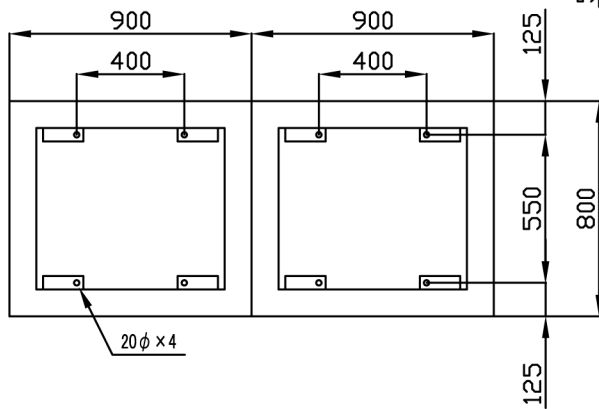

配置図

塗装色 5Y7/1

名称	キュービクル式高圧受電設備 外形図・基礎図・配置図						殿				
設計	T.K	製図	Y.A	検図	T.K	承認	尺度	NTS	日付	'09, 5, 11	
製番				図番	OH-301, 302		奥村電機株式会社				