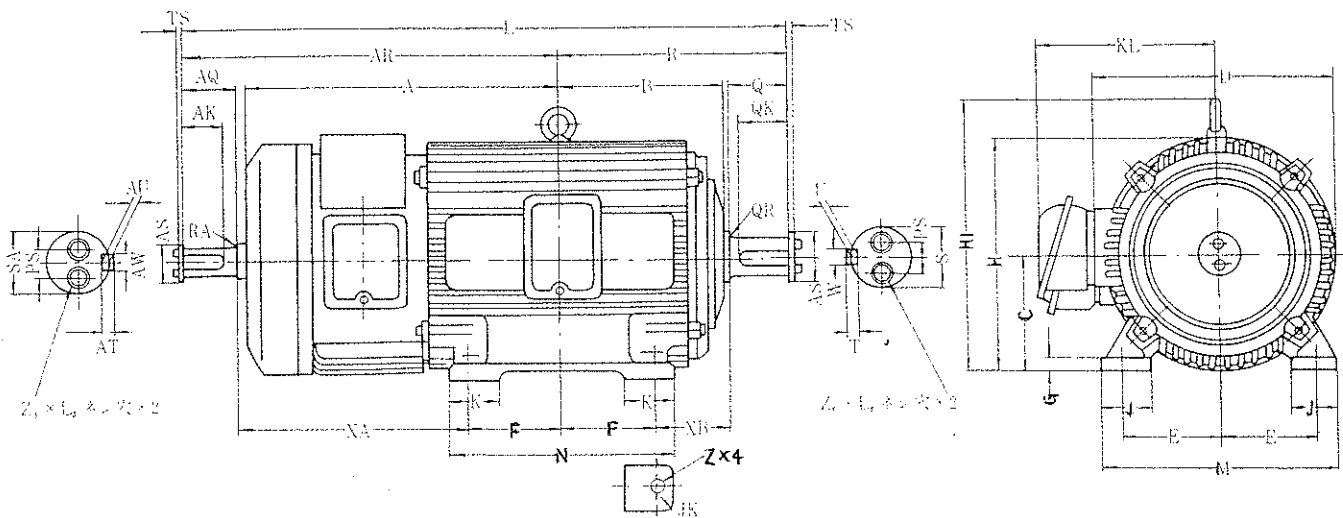

日立製 17L-YE-A 電動機

26/22
13/11 A

1972年

形 式	出 力	極 数	電 圧	回 転 数	周 波 数	枠 番 号
TF0-DR	5.5kw	6P	200/220 400/440V	955/1155 rpm	50/60HZ	160M

C	D	E	F	G	H	HI	K	J
160	315	127	105	18	320	371	71	50
L	M	N	XB	Z	KA	KL	R	
868	300	250	108	15		236	323	

Q	QK	S	T	U	W
110	104	48	8	4.5	12
AQ	AK	SA	AT	AU	AW
110	104	42	8	4.5	12

軸 受 番 号	
負荷側	反負荷側
6311HL	6310HL

概 算 重 量	
140 Kg	

二次 95/105 V, 37/33 A

名称	三相誘導電動機外形図						殿		
設計	製図	検図	H.O	承認	尺度	NTS	日付		
製番	図番						奥村電機株式会社		