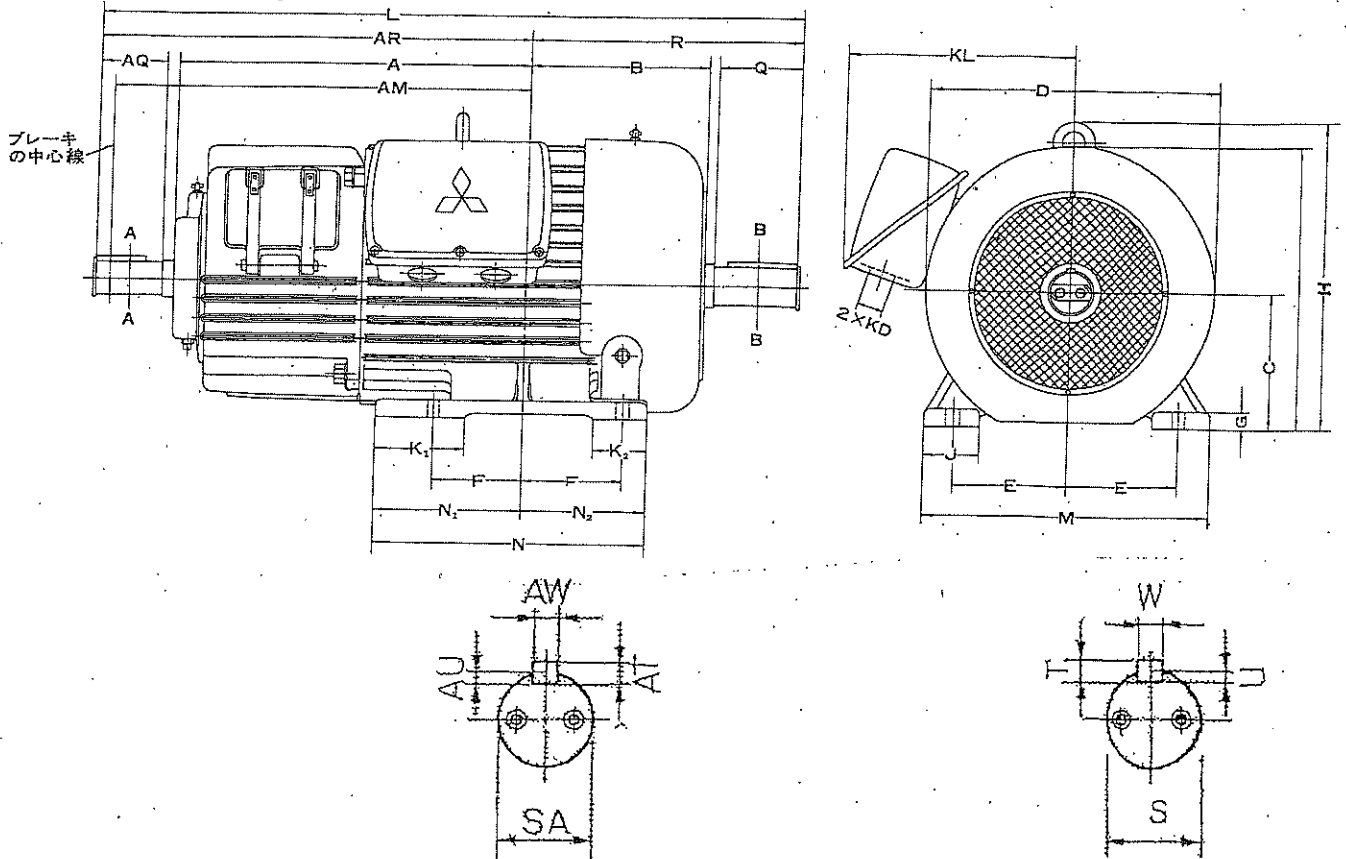

# 三菱 製 7V-YE-A 形 電動機

152A 1973年3月

形 式	出 力	極 数	電 圧	回 転 数	周 波 数	枠 番 号
KF-E	45kw	6p	220V	1160rpm	60Hz	250M

C	D	E	F	G	H	J	K1	K2
250	525	203	174.5	30	585	90	167	130
L	M	N1	N2	Z	N	KL	R	
1337	506	285	218	24	503	440	4825	

軸 受 番 号	
負 荷 側	反 負 荷 側
NU318	6314

Q	QK	S	T	U	W
140		75	13	7	20
AQ	AK	SA	AT	AU	AW
140		60	10	5	15

概 算 重 量	
640	Kg

二次 350V.78A

名称	三相誘導電動機外形図						股	
設計	製図	検図	H.O	承認	尺度	NTS	日付	
製番	図番		奥村電機株式会社					