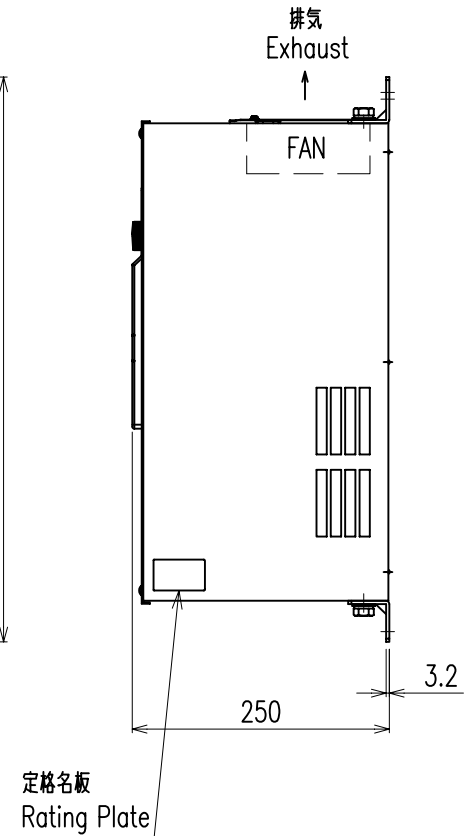

外形寸法  
External Dimensions

2-φ12穴  
2holes φ12

〔ネジ  
Screw : M10〕

USB  
TypeB

(寸法単位  
DIM. :mm)

端子配列  
Terminal arrangement

質量  
Weight

35kg

操作パネルキー配列  
CONTROL PANEL key arrangement

端子ネジサイズ  
Screw size

TB1	TB2	TB3	TB4	⊕
M8	M3.5	M4	-	M8

TB4 : 差込み端子台  
使用ドライバ 形ねじ回し  
0.4×2.5 (マタ)

Screwdriver 0.4×2.5  
電線サイズ 0.3~0.75mm<sup>2</sup>  
Wire size AWG 22~18