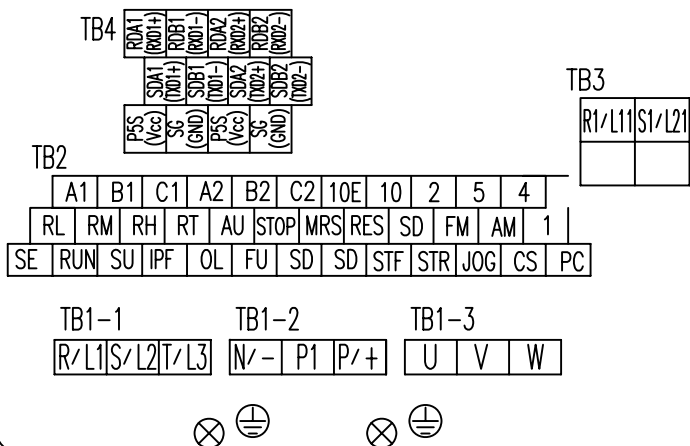

外形寸法  
External Dimensions

2-φ12穴  
2holes φ12

〔ネジ  
Screw : M10〕

USB  
TypeB

(寸法単位  
DIM. :mm)

端子配列  
Terminal arrangement

質量  
Weight

35kg

操作パネルキー配列  
CONTROL PANEL key arrangement

端子ネジサイズ  
Screw size

TB1	TB2	TB3	TB4	⊕
M8	M3.5	M4	-	M8

TB4 : 差込み端子台  
使用ドライバ 形ねじ回し  
0.4×2.5 (マタ)

Screwdriver 0.4×2.5  
電線サイズ 0.3~0.75mm<sup>2</sup>  
Wire size AWG 22~18