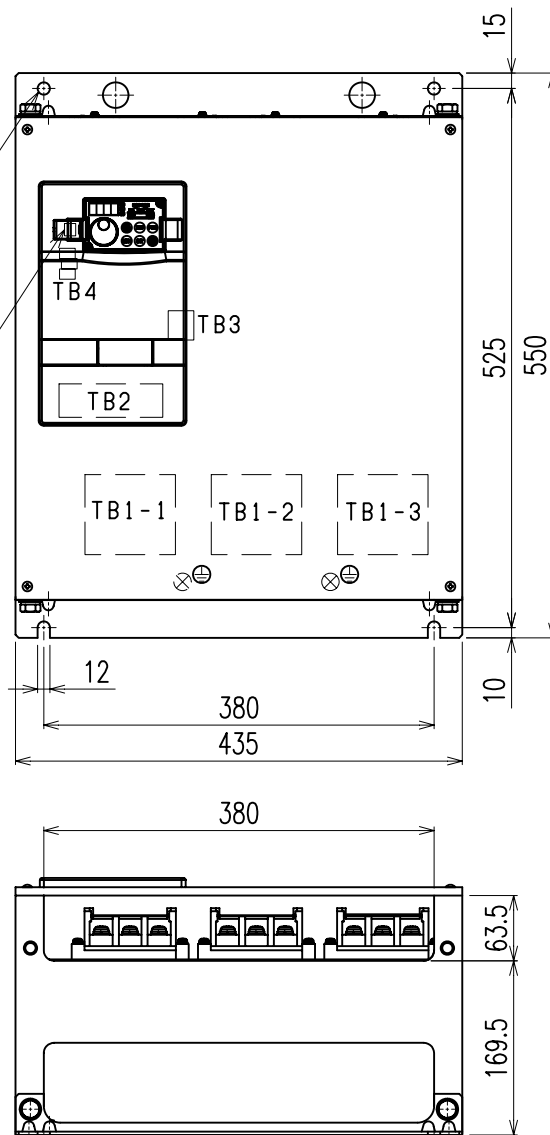

外形寸法  
External Dimensions

2-φ12穴  
2holes φ12

〔ネジ  
Screw : M10〕

USB  
TypeB

(寸法単位  
DIM. :mm)

端子配列  
Terminal arrangement

質量  
Weight

35kg

操作パネルキー配列  
CONTROL PANEL key arrangement

端子ネジサイズ  
Screw size

TB1	TB2	TB3	TB4	⊕
M8	M3.5	M4	-	M8

TB4 : 差込み端子台  
使用ドライバ 形ねじ回し  
0.4×2.5 (マタ)

Screwdriver 0.4×2.5  
電線サイズ 0.3~0.75mm<sup>2</sup>  
Wire size AWG 22~18