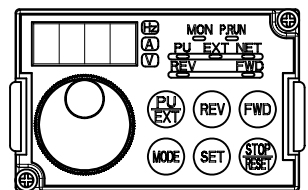

外形寸法  
External Dimensions

2-φ12穴  
2holes φ12

〔ネジ  
Screw : M10〕

USB  
TypeB

(寸法単位  
DIM. :mm)

端子配列  
Terminal arrangement

質量  
Weight

35kg

操作パネルキー配列  
CONTROL PANEL key arrangement

端子ネジサイズ  
Screw size

TB1	TB2	TB3	TB4	⊕
M8	M3.5	M4	-	M8

TB4 : 差込み端子台  
使用ドライバ 形ねじ回し  
0.4×2.5 (マタ)

Screwdriver 0.4×2.5  
電線サイズ 0.3~0.75mm<sup>2</sup>  
Wire size AWG 22~18