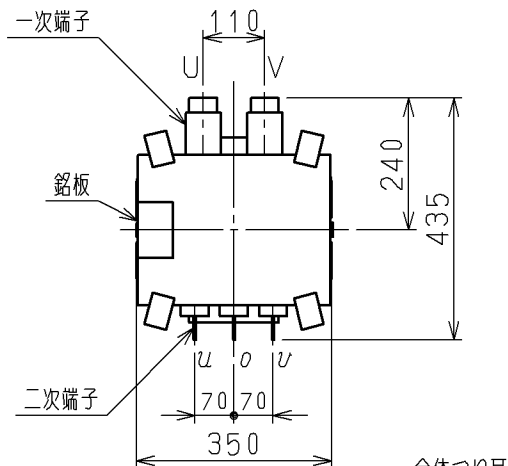

一次端子詳細図

二次端子詳細図

単相	20 kVA	油入自冷式変圧器
形式	SOU-CR3	屋外用
規格	JIS C 4304-2013	結線 単三専用
一次電圧	R6600-F6300-6000 V	
二次電圧	210-105 V	
周波数	60	Hz
総質量	120	kg
油量	25	ℓ
中身つり上げ質量	-	kg
中身つり上げ高さ	-	mm

質量は設計値です。つり上げ用具等は更に10%以上の余裕を見込んで下さい。

SuperトップランナーⅡ

CUSTOMER			DWN.	宮島	2018-03-08		TITLE	単相20kVA 油入変圧器	REV.	00
QUANTITY			CHKD.	御子柴	2018-03-08		NAKAJO WORKS DWG. NO.	325 431411898	SH.	1
ORDER NO.			APPD.	工肥	2018-03-14				1	
WORK NO.			Hitachi Industrial Equipment Systems Co., Ltd.							