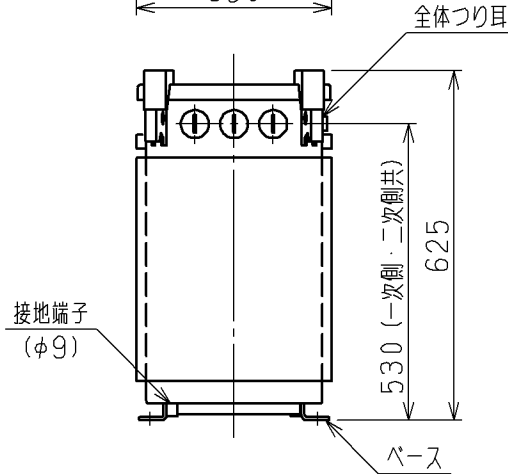

一次端子詳細図

二次端子詳細図

単相	20 kVA	油入自冷式変圧器
形式	SOU-CR3	屋外用
規格	JIS C 4304-2013	結線 単三専用
一次電圧	R6600-F6300-6000 V	
二次電圧	210-105 V	
周波数	60	Hz
総質量	120	kg
油量	25	ℓ
中身つり上げ質量	-	kg
中身つり上げ高さ	-	mm

質量は設計値です。つり上げ用具等は更に10%以上の余裕を見込んで下さい。

SuperトップランナーⅡ

CUSTOMER			DWN.	宮島	2018-03-08		TITLE	単相20kVA 油入変圧器	REV.	00
QUANTITY			CHKD.	御子柴	2018-03-08		NAKAJO WORKS DWG. NO.	325 431411898	SH.	1
ORDER NO.			APPD.	工肥	2018-03-14				1	
WORK NO.			Hitachi Industrial Equipment Systems Co., Ltd.							