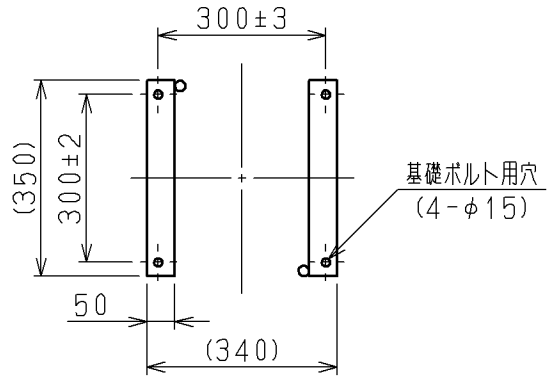

一次端子詳細図

二次端子詳細図

単相	20 kVA	油入自冷式変圧器
形式	SOU-CR3	屋外用
規格	JIS C 4304-2013	結線 単三専用
一次電圧	R6600-F6300-6000 V	
二次電圧	210-105 V	
周波数	60	Hz
総質量	120	kg
油量	25	ℓ
中身つり上げ質量	-	kg
中身つり上げ高さ	-	mm

質量は設計値です。つり上げ用具等は更に10%以上の余裕を見込んで下さい。

SuperトップランナーⅡ

CUSTOMER			DWN.	宮島	2018-03-08		TITLE	単相20kVA 油入変圧器	REV.	00
QUANTITY			CHKD.	御子柴	2018-03-08		NAKAJO WORKS DWG. NO.	325 431411898	SH.	1
ORDER NO.			APPD.	工肥	2018-03-14				1	
WORK NO.			Hitachi Industrial Equipment Systems Co., Ltd.							