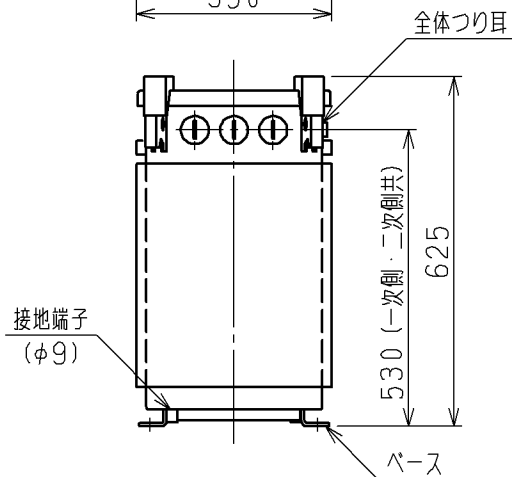

一次端子詳細図

二次端子詳細図

単相	20 kVA	油入自冷式変圧器
形式	SOU-CR3	屋外用
規格	JIS C 4304-2013	結線 単三専用
一次電圧	R6600-F6300-6000 V	
二次電圧	210-105 V	
周波数	60	Hz
総質量	120	kg
油量	25	ℓ
中身つり上げ質量	—	kg
中身つり上げ高さ	—	mm

質量は設計値です。つり上げ用具等は更に10%以上の余裕を見込んで下さい。

SuperトップランナーⅡ

CUSTOMER			DWN.	宮島	2018-03-08		TITLE	単相20kVA 油入変圧器	REV.	00
QUANTITY			CHKD.	御子柴	2018-03-08		NAKAJO WORKS DWG. NO.	325 431411898	SH.	1
ORDER NO.			APPD.	工肥	2018-03-14				1	
WORK NO.			Hitachi Industrial Equipment Systems Co., Ltd.							