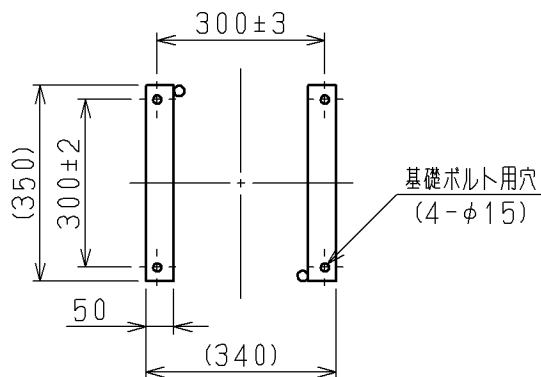

一次端子詳細図

二次端子詳細図

単相	20 kVA	油入自冷式変圧器
形式	SOU-CR3	屋外用
規格	JIS C 4304-2013	結線 単三専用
一次電圧	R6600-F6300-6000 V	
二次電圧	210-105 V	
周波数	60	Hz
総質量	120	kg
油量	25	ℓ
中身つり上げ質量	—	kg
中身つり上げ高さ	—	mm

質量は設計値です。つり上げ用具等は更に10%以上の余裕を見込んで下さい。

SuperトップランナーⅡ

CUSTOMER			DWN.	宮島	2018-03-08		TITLE	単相20kVA 油入変圧器	REV.	00
QUANTITY			CHKD.	御子柴	2018-03-08		NAKAJO WORKS DWG. NO.	325 431411898	SH.	1
ORDER NO.			APPD.	工肥	2018-03-14				1	
WORK NO.			Hitachi Industrial Equipment Systems Co., Ltd.							