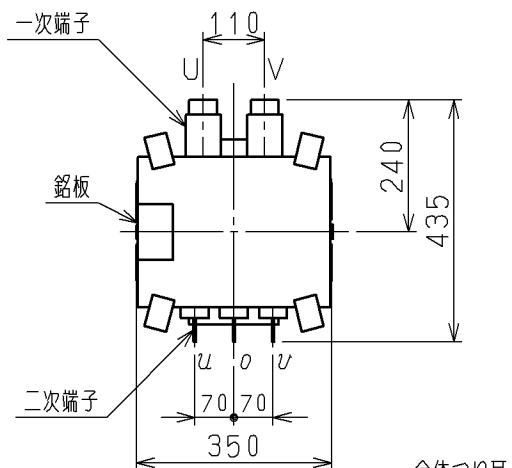

一次端子詳細図

二次端子詳細図

単相	20 kVA	油入自冷式変圧器
形式	SOU-CR3	屋外用
規格	JIS C 4304-2013	結線 単三専用
一次電圧	R6600-F6300-6000 V	
二次電圧	210-105 V	
周波数	60	Hz
総質量	120	kg
油量	25	ℓ
中身つり上げ質量	—	kg
中身つり上げ高さ	—	mm

質量は設計値です。つり上げ用具等は更に10%以上の余裕を見込んで下さい。

SuperトップランナーⅡ

CUSTOMER			DWN.	宮島	2018-03-08		TITLE	単相20kVA 油入変圧器	REV.	00
QUANTITY			CHKD.	御子柴	2018-03-08		NAKAJO WORKS DWG. NO.	325 431411898	SH.	1
ORDER NO.			APPD.	工肥	2018-03-14				1	
WORK NO.			Hitachi Industrial Equipment Systems Co., Ltd.							