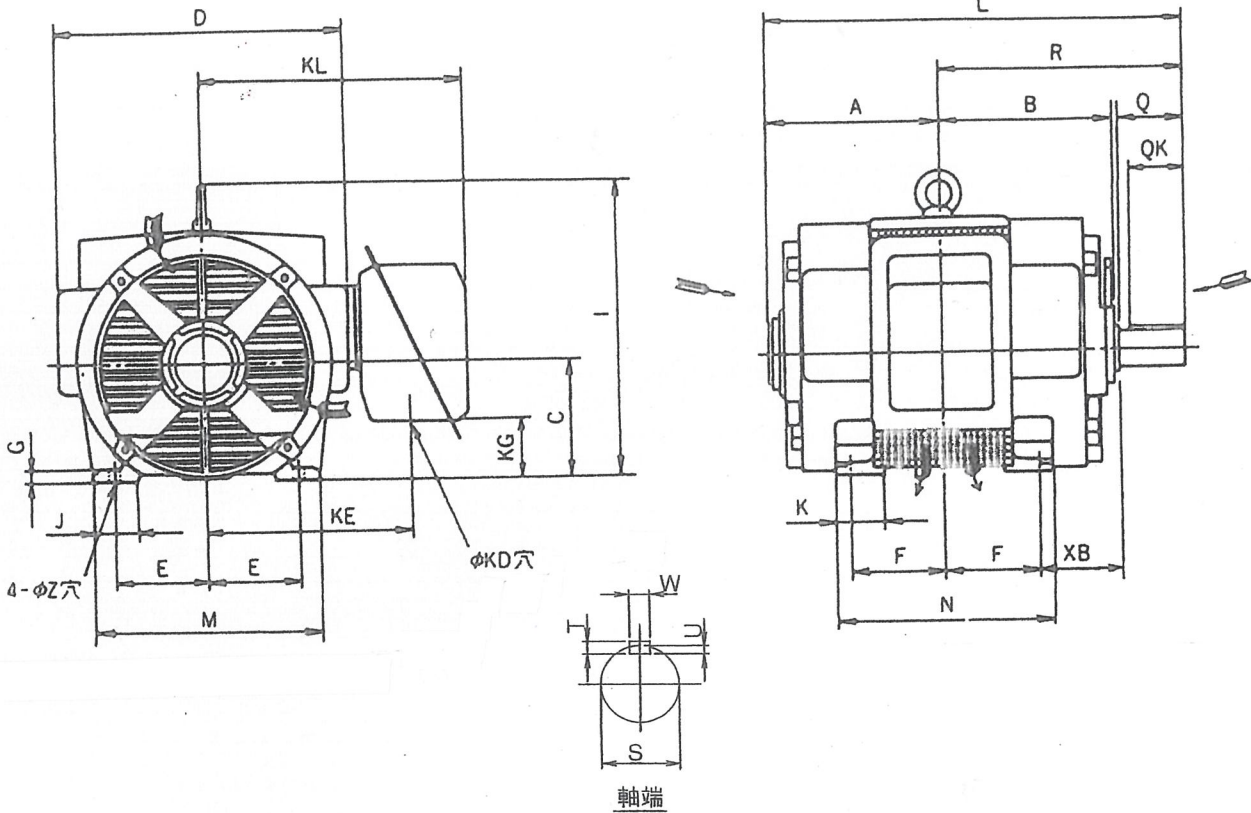

# 三相誘導電動機外形図

(株)東芝

製 防滴保護形 電動機外形図

23/21A

形式	出力	極数	電圧	回転数	周波数	枠番号
T1KK-DBK	95 kW	4 P	3000/3300V	1470/1765 rpm	50/60 HZ	280M

F種

1996年3月

C	D	E	F	G	H	I	J
280	710	228.5	209.5	30		713	115

K	L	M	N	XB	Z	KD	KL
115	1059	560	490	190	24	118	635

R	Q	QK	S	T
609.5	210	160	110	16

軸受番号	
負荷側	反負荷側
NU324	6220

U	W		
10	28		

概算重量	960 Kg
------	--------

大阪市福島区海老江1丁目4番5号

奥村電機株式会社

T E L 06-6453-0551