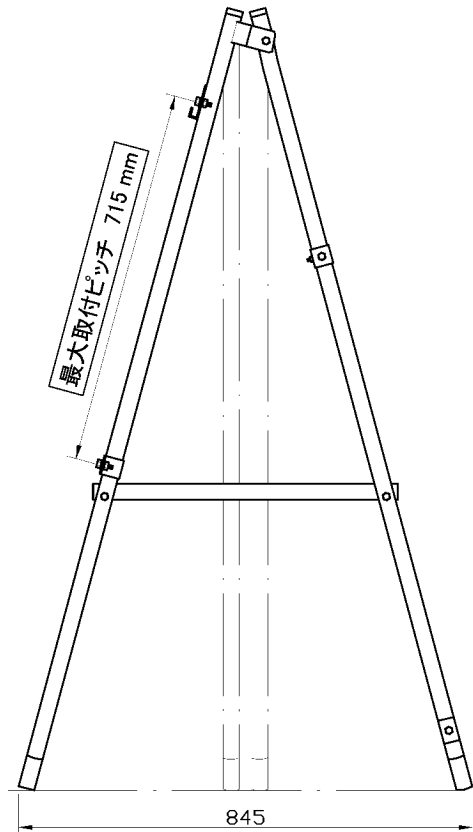

1465

仕様

型式	OS-3	
形状	片面	
寸法	全幅 (mm)	1265
	奥行 (mm)	845
	全高 (mm)	1465
	重量 (kg)	11

名称	分電盤用脚立 OS-3									
	Lタイプ (1.5 m) 片面タイプ						殿			
設計	T.K	製図	Y.A	検図	T.K	承認	尺度	NTS	日付	'02, 9, 30
製番				図番			奥村電機株式会社			