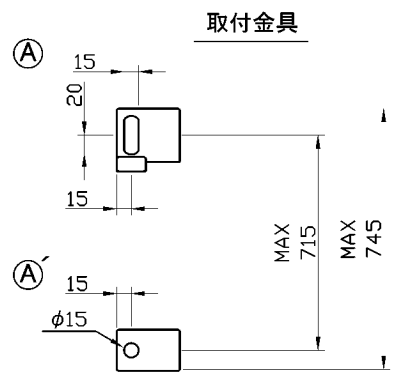

1465

仕様

型式	OS-3	
形状	片面	
寸法	全幅 (mm)	1265
	奥行 (mm)	845
	全高 (mm)	1465
	重量 (kg)	11

名称	分電盤用脚立 OS-3									
	Lタイプ (1.5 m) 片面タイプ						殿			
設計	T.K	製図	Y.A	検図	T.K	承認	尺度	NTS	日付	'02, 9, 30
製番				図番			奥村電機株式会社			